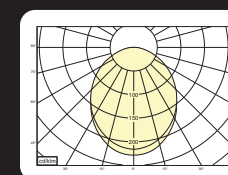

* Lichtstroom van armatuur, tolerantie van +/- 10%

* Luminaire luminous flux, tolerance of +/- 10%

**Opties:**

- Geïntegreerde bewegingssensor
- Corridor functie
- EasySense-sensor

Options:

- Integrated motionsensor
- Corridor function
- EasySense-sensor