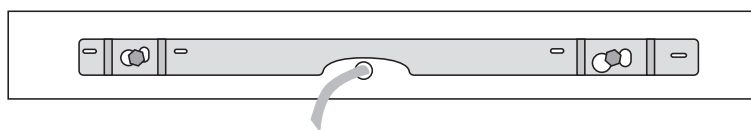

* Lichtstroom van armatuur, tolerantie van +/- 10%

* Luminaire luminous flux, tolerance of +/- 10%

Standard: Wall Bracket