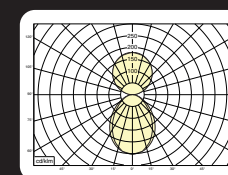

* Lichtstroom van armatuur, tolerantie van +/- 10%

* Luminaire luminous flux, tolerance of +/- 10%

**Opties:**

- Geïntegreerde bewegingssensor
- Corridor functie
- EasySense-sensor

Options:

- Integrated motionsensor
- Corridor function
- EasySense-sensor