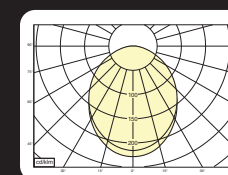

* Lichtstroom van armatuur, tolerantie van +/- 10%

* Luminaire luminous flux, tolerance of +/- 10%

61197BM.1430D
14w 3000k 1610lm
ηLB 100%