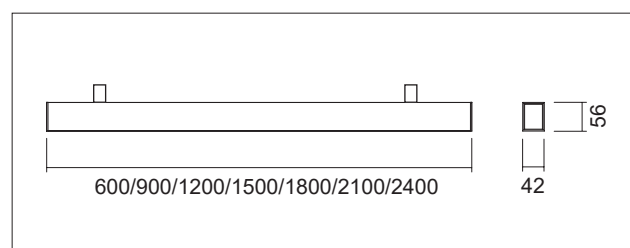

* Lichtstroom van armatuur, tolerantie van +/- 10%

* Luminaire luminous flux, tolerance of +/- 10%