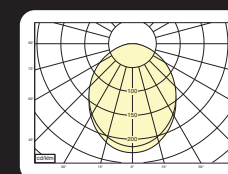

Wattage Watts	Kleur Colour	Lumen Lumen	L (mm) L (mm)	B (mm) W (mm)	H (mm) H (mm)	kg kg	Noodvoorz. (u) Emergency (h)	Artikel nr. Article no.	Dali Dali
11w	3000k	1435	565	43	59	1,63	1/3	61485W.11.30D	61485W.11.32D
15w	3000k	2050	565	43	59	1,63	1/3	61485W.15.30D	61485W.15.32D
16w	3000k	2163	845	43	59	2,45	1/3	61485W.16.30D	61485W.16.32D
22w	3000k	3090	845	43	59	2,45	1/3	61485W.22.30D	61485W.22.32D
21w	3000k	2954	1125	43	59	3,25	1/3	61485W.21.30D	61485W.21.32D
30w	3000k	4220	1125	43	59	3,25	1/3	61485W.30.30D	61485W.30.32D
26w	3000k	3636	1405	43	59	4,00	1/3	61485W.26.30D	61485W.26.32D
37w	3000k	5195	1405	43	59	4,00	1/3	61485W.37.30D	61485W.37.32D
11w	4000k	1512	565	43	59	1,63	1/3	61485W.11.40D	61485W.11.42D
15w	4000k	2160	565	43	59	1,63	1/3	61485W.15.40D	61485W.15.42D
16w	4000k	2275	845	43	59	2,45	1/3	61485W.16.40D	61485W.16.42D
22w	4000k	3250	845	43	59	2,45	1/3	61485W.22.40D	61485W.22.42D
21w	4000k	3108	1125	43	59	3,25	1/3	61485W.21.40D	61485W.21.42D
30w	4000k	4440	1125	43	59	3,25	1/3	61485W.30.40D	61485W.30.42D
26w	4000k	3829	1405	43	59	4,00	1/3	61485W.26.40D	61485W.26.42D
37w	4000k	5470	1405	43	59	4,00	1/3	61485W.37.40D	61485W.37.42D

* Lichtstroom van armatuur, tolerantie van +/- 10%

* Luminaire luminous flux, tolerance of +/- 10%

61485W.15.30D
15w 3000k 2050lm
ηLB 100%