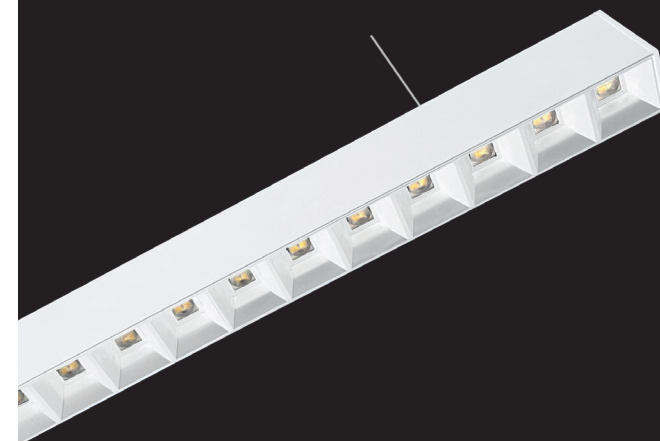

Wattage Watts	Kleur Colour	Lumen Lumen	L (mm) L (mm)	B (mm) W (mm)	H (mm) H (mm)	kg kg	Noodvoorz. (u) Emergency (h)	Artikel nr. Article no.	Dali Dali
11w	3000k	1435	565	43	59	1,63	1/3	61485W.11.30D	61485W.11.32D
15w	3000k	2050	565	43	59	1,63	1/3	61485W.15.30D	61485W.15.32D
16w	3000k	2163	845	43	59	2,45	1/3	61485W.16.30D	61485W.16.32D
22w	3000k	3090	845	43	59	2,45	1/3	61485W.22.30D	61485W.22.32D
21w	3000k	2954	1125	43	59	3,25	1/3	61485W.21.30D	61485W.21.32D
30w	3000k	4220	1125	43	59	3,25	1/3	61485W.30.30D	61485W.30.32D
26w	3000k	3636	1405	43	59	4,00	1/3	61485W.26.30D	61485W.26.32D
37w	3000k	5195	1405	43	59	4,00	1/3	61485W.37.30D	61485W.37.32D
11w	4000k	1512	565	43	59	1,63	1/3	61485W.11.40D	61485W.11.42D
15w	4000k	2160	565	43	59	1,63	1/3	61485W.15.40D	61485W.15.42D
16w	4000k	2275	845	43	59	2,45	1/3	61485W.16.40D	61485W.16.42D
22w	4000k	3250	845	43	59	2,45	1/3	61485W.22.40D	61485W.22.42D
21w	4000k	3108	1125	43	59	3,25	1/3	61485W.21.40D	61485W.21.42D
30w	4000k	4440	1125	43	59	3,25	1/3	61485W.30.40D	61485W.30.42D
26w	4000k	3829	1405	43	59	4,00	1/3	61485W.26.40D	61485W.26.42D
37w	4000k	5470	1405	43	59	4,00	1/3	61485W.37.40D	61485W.37.42D

* Lichtstroom van armatuur, tolerantie van +/- 10%

* Luminaire luminous flux, tolerance of +/- 10%