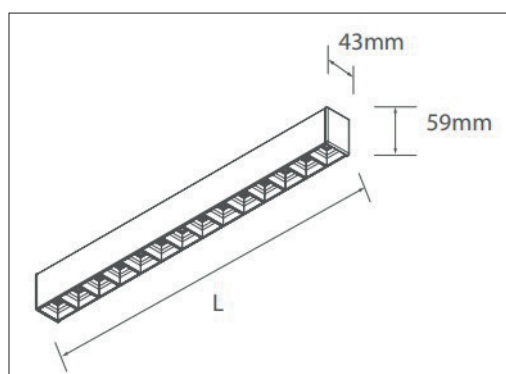

Wattage Watts	Kleur Colour	Lumen Lumen	L (mm) L (mm)	B (mm) W (mm)	H (mm) H (mm)	kg kg	Noodvoorz. (u) Emergency (h)	Artikel nr. Article no.	Dali Dali
11w	3000k	1435	565	43	59	1,63	1/3	61485W.11.30D	61485W.11.32D
15w	3000k	2050	565	43	59	1,63	1/3	61485W.15.30D	61485W.15.32D
16w	3000k	2163	845	43	59	2,45	1/3	61485W.16.30D	61485W.16.32D
22w	3000k	3090	845	43	59	2,45	1/3	61485W.22.30D	61485W.22.32D
21w	3000k	2954	1125	43	59	3,25	1/3	61485W.21.30D	61485W.21.32D
30w	3000k	4220	1125	43	59	3,25	1/3	61485W.30.30D	61485W.30.32D
26w	3000k	3636	1405	43	59	4,00	1/3	61485W.26.30D	61485W.26.32D
37w	3000k	5195	1405	43	59	4,00	1/3	61485W.37.30D	61485W.37.32D
11w	4000k	1512	565	43	59	1,63	1/3	61485W.11.40D	61485W.11.42D
15w	4000k	2160	565	43	59	1,63	1/3	61485W.15.40D	61485W.15.42D
16w	4000k	2275	845	43	59	2,45	1/3	61485W.16.40D	61485W.16.42D
22w	4000k	3250	845	43	59	2,45	1/3	61485W.22.40D	61485W.22.42D
21w	4000k	3108	1125	43	59	3,25	1/3	61485W.21.40D	61485W.21.42D
30w	4000k	4440	1125	43	59	3,25	1/3	61485W.30.40D	61485W.30.42D
26w	4000k	3829	1405	43	59	4,00	1/3	61485W.26.40D	61485W.26.42D
37w	4000k	5470	1405	43	59	4,00	1/3	61485W.37.40D	61485W.37.42D

* Lichtstroom van armatuur, tolerantie van +/- 10%

* Luminaire luminous flux, tolerance of +/- 10%