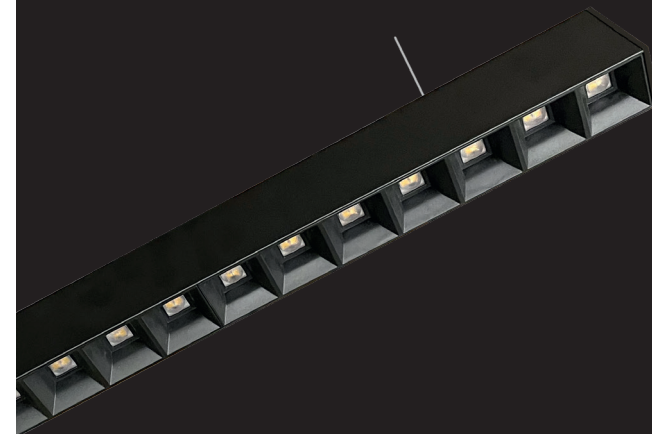

Wattage Watts	Kleur Colour	Lumen Lumen	L (mm) L (mm)	B (mm) W (mm)	H (mm) H (mm)	kg	Noodvoorz. (u) Emergency (h)	Artikel nr. Article no.	Dali Dali
11w+4w	3000k	1824	565	43	59	1,63	1/3	61485B.11.30DI	61485B.11.32DI
15w+6w	3000k	2554	565	43	59	1,63	1/3	61485B.15.30DI	61485B.15.32DI
16w+6w	3000k	2675	845	43	59	2,45	1/3	61485B.16.30DI	61485B.16.32DI
22w+9w	3000k	3770	845	43	59	2,45	1/3	61485B.22.30DI	61485B.22.32DI
21w+8w	3000k	3526	1125	43	59	3,25	1/3	61485B.21.30DI	61485B.21.32DI
30w+12w	3000k	5107	1125	43	59	3,25	1/3	61485B.30.30DI	61485B.30.32DI
26w+11w	3000k	4499	1405	43	59	4,00	1/3	61485B.26.30DI	61485B.26.32DI
37w+15w	3000k	6323	1405	43	59	4,00	1/3	61485B.37.30DI	61485B.37.32DI
11w+4w	4000k	1920	565	43	59	1,63	1/3	61485B.11.40DI	61485B.11.42DI
15w+6w	4000k	2688	565	43	59	1,63	1/3	61485B.15.40DI	61485B.15.42DI
16w+6w	4000k	2816	845	43	59	2,45	1/3	61485B.16.40DI	61485B.16.42DI
22w+9w	4000k	3968	845	43	59	2,45	1/3	61485B.22.40DI	61485B.22.42DI
21w+8w	4000k	3712	1125	43	59	3,25	1/3	61485B.21.40DI	61485B.21.42DI
30w+12w	4000k	5376	1125	43	59	3,25	1/3	61485B.30.40DI	61485B.30.42DI
26w+11w	4000k	4736	1405	43	59	4,00	1/3	61485B.26.40DI	61485B.26.42DI
37w+15w	4000k	6656	1405	43	59	4,00	1/3	61485B.37.40DI	61485B.37.42DI

* Lichtstroom van armatuur, tolerantie van +/- 10%

* Luminaire luminous flux, tolerance of +/- 10%

61485B.15.30DI
15w+6w 3000k 2554lm
ηLB 100%