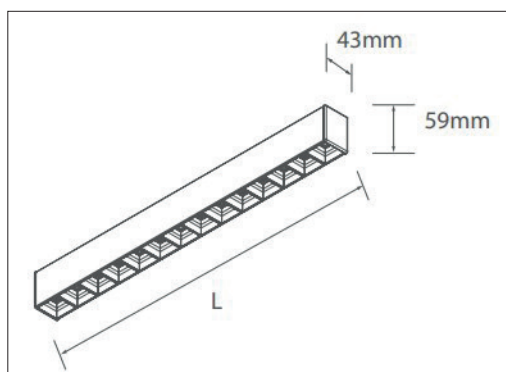

Wattage Watts	Kleur Colour	Lumen Lumen	L (mm) L (mm)	B (mm) W (mm)	H (mm) H (mm)	kg	Noodvoorz. (u) Emergency (h)	Artikel nr. Article no.	Dali Dali
11w+4w	3000k	1824	565	43	59	1,63	1/3	61485B.11.30DI	61485B.11.32DI
15w+6w	3000k	2554	565	43	59	1,63	1/3	61485B.15.30DI	61485B.15.32DI
16w+6w	3000k	2675	845	43	59	2,45	1/3	61485B.16.30DI	61485B.16.32DI
22w+9w	3000k	3770	845	43	59	2,45	1/3	61485B.22.30DI	61485B.22.32DI
21w+8w	3000k	3526	1125	43	59	3,25	1/3	61485B.21.30DI	61485B.21.32DI
30w+12w	3000k	5107	1125	43	59	3,25	1/3	61485B.30.30DI	61485B.30.32DI
26w+11w	3000k	4499	1405	43	59	4,00	1/3	61485B.26.30DI	61485B.26.32DI
37w+15w	3000k	6323	1405	43	59	4,00	1/3	61485B.37.30DI	61485B.37.32DI
11w+4w	4000k	1920	565	43	59	1,63	1/3	61485B.11.40DI	61485B.11.42DI
15w+6w	4000k	2688	565	43	59	1,63	1/3	61485B.15.40DI	61485B.15.42DI
16w+6w	4000k	2816	845	43	59	2,45	1/3	61485B.16.40DI	61485B.16.42DI
22w+9w	4000k	3968	845	43	59	2,45	1/3	61485B.22.40DI	61485B.22.42DI
21w+8w	4000k	3712	1125	43	59	3,25	1/3	61485B.21.40DI	61485B.21.42DI
30w+12w	4000k	5376	1125	43	59	3,25	1/3	61485B.30.40DI	61485B.30.42DI
26w+11w	4000k	4736	1405	43	59	4,00	1/3	61485B.26.40DI	61485B.26.42DI
37w+15w	4000k	6656	1405	43	59	4,00	1/3	61485B.37.40DI	61485B.37.42DI

* Lichtstroom van armatuur, tolerantie van +/- 10%

* Luminaire luminous flux, tolerance of +/- 10%

61485B.15.30DI
15w+6w 3000k 2554lm
ηLB 100%