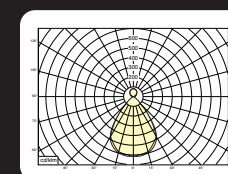

Wattage Watts	Kleur Colour	Lumen Lumen	L (mm) L (mm)	B (mm) W (mm)	H (mm) H (mm)	kg	Noodvoorz. (u) Emergency (h)	Artikel nr. Article no.	Dali Dali
11w+4w	3000k	1824	565	43	59	1,63	1/3	61485B.11.30DI	61485B.11.32DI
15w+6w	3000k	2554	565	43	59	1,63	1/3	61485B.15.30DI	61485B.15.32DI
16w+6w	3000k	2675	845	43	59	2,45	1/3	61485B.16.30DI	61485B.16.32DI
22w+9w	3000k	3770	845	43	59	2,45	1/3	61485B.22.30DI	61485B.22.32DI
21w+8w	3000k	3526	1125	43	59	3,25	1/3	61485B.21.30DI	61485B.21.32DI
30w+12w	3000k	5107	1125	43	59	3,25	1/3	61485B.30.30DI	61485B.30.32DI
26w+11w	3000k	4499	1405	43	59	4,00	1/3	61485B.26.30DI	61485B.26.32DI
37w+15w	3000k	6323	1405	43	59	4,00	1/3	61485B.37.30DI	61485B.37.32DI
11w+4w	4000k	1920	565	43	59	1,63	1/3	61485B.11.40DI	61485B.11.42DI
15w+6w	4000k	2688	565	43	59	1,63	1/3	61485B.15.40DI	61485B.15.42DI
16w+6w	4000k	2816	845	43	59	2,45	1/3	61485B.16.40DI	61485B.16.42DI
22w+9w	4000k	3968	845	43	59	2,45	1/3	61485B.22.40DI	61485B.22.42DI
21w+8w	4000k	3712	1125	43	59	3,25	1/3	61485B.21.40DI	61485B.21.42DI
30w+12w	4000k	5376	1125	43	59	3,25	1/3	61485B.30.40DI	61485B.30.42DI
26w+11w	4000k	4736	1405	43	59	4,00	1/3	61485B.26.40DI	61485B.26.42DI
37w+15w	4000k	6656	1405	43	59	4,00	1/3	61485B.37.40DI	61485B.37.42DI

* Lichtstroom van armatuur, tolerantie van +/- 10%

* Luminaire luminous flux, tolerance of +/- 10%

61485B.15.30DI
15w+6w 3000k 2554lm
ηLB 100%