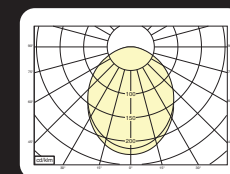

* Lichtstroom van armatuur, tolerantie van +/- 10%

* Luminaire luminous flux, tolerance of +/- 10%

**Opties:**

- Geïntegreerde bewegingssensor
- Corridor functie
- EasySense-sensor

Options:

- Integrated motionsensor
- Corridor function
- EasySense-sensor