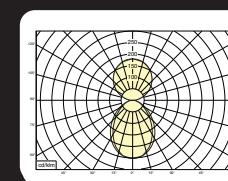

* Lichtstroom van armatuur, tolerantie van +/- 10%

* Luminaire luminous flux, tolerance of +/- 10%

**Opties:**

- Geïntegreerde bewegingssensor
- Corridor functie
- EasySense-sensor

Options:

- Integrated motionsensor
- Corridor function
- EasySense-sensor