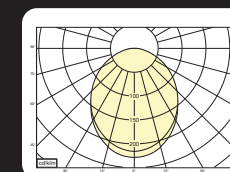

## Micro Prisma / Micro Prism

Wattage Watts	Kleur Colour	Lumen Lumen	Lengte (mm) Length (mm)	Breedte (mm) Width (mm)	Hoogte (mm) Height (mm)	kg	Noodvoorz. (u) Emergency (h)	Dali Dali	Casambi Casambi
20w	2700-6500k	2400	600	50	59	0,9	1/3	61018BM.20TW2D	61018BM.20TW5D
30w	2700-6500k	3600	900	50	59	1,3	1/3	61018BM.30TW2D	61018BM.30TW5D
39w	2700-6500k	4680	1200	50	59	1,7	1/3	61018BM.39TW2D	61018BM.39TW5D
49w	2700-6500k	5880	1500	50	59	2,1	1/3	61018BM.49TW2D	61018BM.49TW5D
59w	2700-6500k	7080	1800	50	59	2,5	1/3	61018BM.59TW2D	61018BM.59TW5D
69w	2700-6500k	8280	2100	50	59	3,0	1/3	61018BM.69TW2D	61018BM.69TW5D
79w	2700-6500k	9480	2400	50	59	3,4	1/3	61018BM.79TW2D	61018BM.79TW5D

## Opaal / Opal

Wattage Watts	Kleur Colour	Lumen Lumen	Lengte (mm) Length (mm)	Breedte (mm) Width (mm)	Hoogte (mm) Height (mm)	kg	Noodvoorz. (u) Emergency (h)	Dali Dali	Casambi Casambi
20w	2700-6500k	2280	600	50	59	0,9	1/3	61018BP.20TW2D	61018BP.20TW5D
30w	2700-6500k	3420	900	50	59	1,3	1/3	61018BP.30TW2D	61018BP.30TW5D
39w	2700-6500k	4445	1200	50	59	1,7	1/3	61018BP.39TW2D	61018BP.39TW5D
49w	2700-6500k	5585	1500	50	59	2,1	1/3	61018BP.49TW2D	61018BP.49TW5D
59w	2700-6500k	6725	1800	50	59	2,5	1/3	61018BP.59TW2D	61018BP.59TW5D
69w	2700-6500k	7865	2100	50	59	3,0	1/3	61018BP.69TW2D	61018BP.69TW5D
79w	2700-6500k	9005	2400	50	59	3,4	1/3	61018BP.79TW2D	61018BP.79TW5D

\* Lichtstroom van armatuur, tolerantie van +/- 10%

\* Luminaire luminous flux, tolerance of +/- 10%

**Opties:**

- Geïntegreerde bewegingssensor
- Corridor functie
- EasySense-sensor

**Options:**

- Integrated motionsensor
- Corridor function
- EasySense-sensor