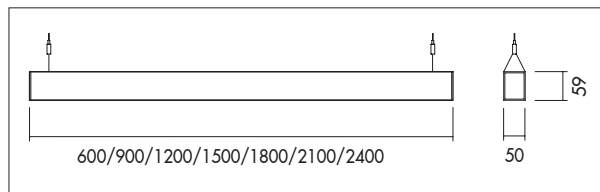

Wattage Watts	Kleur Colour	Lumen Lumen	Lengte (mm) Length (mm)	Breedte (mm) Width (mm)	Hoogte (mm) Height (mm)	kg	Noodvoorz. (u) Emergency (h)	Dali Dali	Casambi Casambi
20w	2700-6500k	2400	600	50	59	0,9	1/3	61018BM.20TW2D	61018BM.20TW5D
30w	2700-6500k	3600	900	50	59	1,3	1/3	61018BM.30TW2D	61018BM.30TW5D
39w	2700-6500k	4680	1200	50	59	1,7	1/3	61018BM.39TW2D	61018BM.39TW5D
49w	2700-6500k	5880	1500	50	59	2,1	1/3	61018BM.49TW2D	61018BM.49TW5D
59w	2700-6500k	7080	1800	50	59	2,5	1/3	61018BM.59TW2D	61018BM.59TW5D
69w	2700-6500k	8280	2100	50	59	3,0	1/3	61018BM.69TW2D	61018BM.69TW5D
79w	2700-6500k	9480	2400	50	59	3,4	1/3	61018BM.79TW2D	61018BM.79TW5D

Opaal / Opal

Wattage Watts	Kleur Colour	Lumen Lumen	Lengte (mm) Length (mm)	Breedte (mm) Width (mm)	Hoogte (mm) Height (mm)	kg	Noodvoorz. (u) Emergency (h)	Dali Dali	Casambi Casambi
20w	2700-6500k	2280	600	50	59	0,9	1/3	61018BP.20TW2D	61018BP.20TW5D
30w	2700-6500k	3420	900	50	59	1,3	1/3	61018BP.30TW2D	61018BP.30TW5D
39w	2700-6500k	4445	1200	50	59	1,7	1/3	61018BP.39TW2D	61018BP.39TW5D
49w	2700-6500k	5585	1500	50	59	2,1	1/3	61018BP.49TW2D	61018BP.49TW5D
59w	2700-6500k	6725	1800	50	59	2,5	1/3	61018BP.59TW2D	61018BP.59TW5D
69w	2700-6500k	7865	2100	50	59	3,0	1/3	61018BP.69TW2D	61018BP.69TW5D
79w	2700-6500k	9005	2400	50	59	3,4	1/3	61018BP.79TW2D	61018BP.79TW5D

* Lichtstroom van armatuur, tolerantie van +/- 10%

* Luminaire luminous flux, tolerance of +/- 10%

Opties:

- Geïntegreerde bewegingssensor
- Corridor functie
- EasySense-sensor