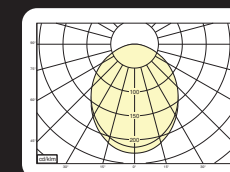

* Lichtstroom van armatuur, tolerantie van +/- 10%

* Luminaire luminous flux, tolerance of +/- 10%

61190BM.1430D
14w 3000k 1610lm
ηLB 100%