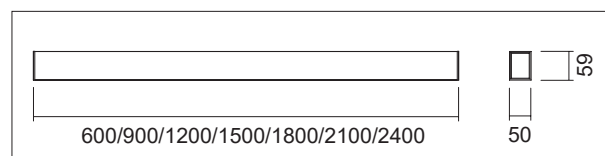

Wattage Watts	Kleur Colour	Lumen Lumen	Lengte (mm) Length (mm)	Breedte (mm) Width (mm)	Hoogte (mm) Height (mm)	kg	Noodvoorz. (u) Emergency (h)	Dali Dali	Casambi Casambi
20w	2700-6500k	2000	600	50	59	0,9	1/3	61190BM.20TW2D	61190BM.20TW5D
30w	2700-6500k	3000	900	50	59	1,3	1/3	61190BM.30TW2D	61190BM.30TW5D
39w	2700-6500k	3900	1200	50	59	1,7	1/3	61190BM.39TW2D	61190BM.39TW5D
49w	2700-6500k	4900	1500	50	59	2,1	1/3	61190BM.49TW2D	61190BM.49TW5D
59w	2700-6500k	5900	1800	50	59	2,5	1/3	61190BM.59TW2D	61190BM.59TW5D
69w	2700-6500k	6900	2100	50	59	3,0	1/3	61190BM.69TW2D	61190BM.69TW5D
79w	2700-6500k	7910	2400	50	59	3,4	1/3	61190BM.79TW2D	61190BM.79TW5D

Opaal / Opal

Wattage Watts	Kleur Colour	Lumen Lumen	Lengte (mm) Length (mm)	Breedte (mm) Width (mm)	Hoogte (mm) Height (mm)	kg	Noodvoorz. (u) Emergency (h)	Dali Dali	Casambi Casambi
20w	2700-6500k	1860	600	50	59	0,9	1/3	61190BP.20TW2D	61190BP.20TW5D
30w	2700-6500k	2795	900	50	59	1,3	1/3	61190BP.30TW2D	61190BP.30TW5D
39w	2700-6500k	3815	1200	50	59	1,7	1/3	61190BP.39TW2D	61190BP.39TW5D
49w	2700-6500k	4560	1500	50	59	2,1	1/3	61190BP.49TW2D	61190BP.49TW5D
59w	2700-6500k	5495	1800	50	59	2,5	1/3	61190BP.59TW2D	61190BP.59TW5D
69w	2700-6500k	6425	2100	50	59	3,0	1/3	61190BP.69TW2D	61190BP.69TW5D
79w	2700-6500k	7725	2400	50	59	3,4	1/3	61190BP.79TW2D	61190BP.79TW5D

* Lichtstroom van armatuur, tolerantie van +/- 10%

* Luminaire luminous flux, tolerance of +/- 10%

61190BM.20TW2D
20w 2700-6500k 2000lm
ηLB 100%