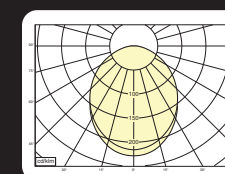

Wattage Watts	Kleur Colour	Lumen Lumen	Lengte (mm) Length (mm)	Breedte (mm) Width (mm)	Hoogte (mm) Height (mm)	kg	Noodvoorz. (u) Emergency (h)	Dali Dali	Casambi Casambi
20w	2700-6500k	2000	600	50	59	0,9	1/3	61190BM.20TW2D	61190BM.20TW5D
30w	2700-6500k	3000	900	50	59	1,3	1/3	61190BM.30TW2D	61190BM.30TW5D
39w	2700-6500k	3900	1200	50	59	1,7	1/3	61190BM.39TW2D	61190BM.39TW5D
49w	2700-6500k	4900	1500	50	59	2,1	1/3	61190BM.49TW2D	61190BM.49TW5D
59w	2700-6500k	5900	1800	50	59	2,5	1/3	61190BM.59TW2D	61190BM.59TW5D
69w	2700-6500k	6900	2100	50	59	3,0	1/3	61190BM.69TW2D	61190BM.69TW5D
79w	2700-6500k	7910	2400	50	59	3,4	1/3	61190BM.79TW2D	61190BM.79TW5D

Opaal / Opal

Wattage Watts	Kleur Colour	Lumen Lumen	Lengte (mm) Length (mm)	Breedte (mm) Width (mm)	Hoogte (mm) Height (mm)	kg	Noodvoorz. (u) Emergency (h)	Dali Dali	Casambi Casambi
20w	2700-6500k	1860	600	50	59	0,9	1/3	61190BP.20TW2D	61190BP.20TW5D
30w	2700-6500k	2795	900	50	59	1,3	1/3	61190BP.30TW2D	61190BP.30TW5D
39w	2700-6500k	3815	1200	50	59	1,7	1/3	61190BP.39TW2D	61190BP.39TW5D
49w	2700-6500k	4560	1500	50	59	2,1	1/3	61190BP.49TW2D	61190BP.49TW5D
59w	2700-6500k	5495	1800	50	59	2,5	1/3	61190BP.59TW2D	61190BP.59TW5D
69w	2700-6500k	6425	2100	50	59	3,0	1/3	61190BP.69TW2D	61190BP.69TW5D
79w	2700-6500k	7725	2400	50	59	3,4	1/3	61190BP.79TW2D	61190BP.79TW5D

* Lichtstroom van armatuur, tolerantie van +/- 10%

* Luminaire luminous flux, tolerance of +/- 10%

61190BM.20TW2D
20w 2700-6500k 2000lm
ηLB 100%