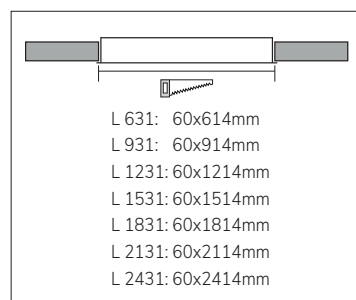

* Lichtstroom van armatuur, tolerantie van +/- 10%

* Luminaire luminous flux, tolerance of +/- 10%

Opties:

- GST18i3® connector + BST14i2 connector
- GST18i5® connector
- Andere RAL kleur

Optional:

- GST18i3® connector + BST14i2 connector
- GST18i5® connector
- Different RAL colour

61191BM.1430

14w 3000k 1400lm
ηLB 100%