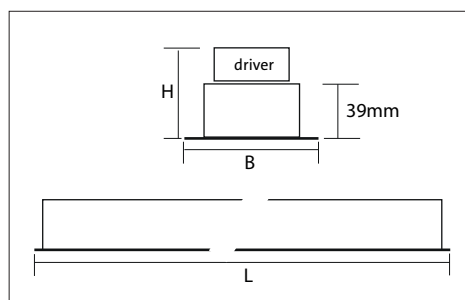

* Lichtstroom van armatuur, tolerantie van +/- 10%

* Luminaire luminous flux, tolerance of +/- 10%

Opties:

- GST18i3® connector + BST14i2 connector
- GST18i5® connector
- Andere RAL kleur

Optional:

- GST18i3® connector + BST14i2 connector
- GST18i5® connector
- Different RAL colour

61191BM.1430

14w 3000k 1400lm
ηLB 100%