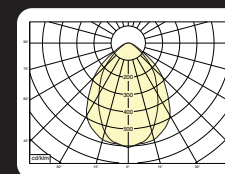

**61191BM.1430**14w 3000k 1400lm
ηLB 100%

Opaal / Opal

Wattage Watts	Kleur Colour	Lumen Lumen	Lengte (mm) Length (mm)	Breedte (mm) Width (mm)	Hoogte (mm) Height (mm)	Gewicht (kg) Weight (kg)	Noodvoorz. (u) Emergency (h)	Artikel nr. Article no.	Dali Dali
14w	3000k	1305	631	79	84	0,9	1/3	61191BP.1430	61191BP.1432
20w	3000k	1860	631	79	84	0,9	1/3	61191BP.2030	61191BP.2032
21w	3000k	1955	931	79	84	1,3	1/3	61191BP.2130	61191BP.2132
30w	3000k	2795	931	79	84	1,3	1/3	61191BP.3030	61191BP.3032
27w	3000k	2515	1231	79	84	1,7	1/3	61191BP.2730	61191BP.2732
39w	3000k	3630	1231	79	84	1,7	1/3	61191BP.3930	61191BP.3932
34w	3000k	3165	1531	79	84	2,1	1/3	61191BP.3430	61191BP.3432
49w	3000k	4560	1531	79	84	2,1	1/3	61191BP.4930	61191BP.4932
41w	3000k	3820	1831	79	84	2,5	1/3	61191BP.4130	61191BP.4132
59w	3000k	5495	1831	79	84	2,5	1/3	61191BP.5930	61191BP.5932
48w	3000k	4470	2131	79	84	3,0	1/3	61191BP.4830	61191BP.4832
69w	3000k	6425	2131	79	84	3,0	1/3	61191BP.6930	61191BP.6932
55w	3000k	5120	2431	79	84	3,4	1/3	61191BP.5530	61191BP.5532
79w	3000k	7355	2431	79	84	3,4	1/3	61191BP.7930	61191BP.7932
14w	4000k	1370	631	79	84	0,9	1/3	61191BP.1440	61191BP.1442
20w	4000k	1955	631	79	84	0,9	1/3	61191BP.2040	61191BP.2042
21w	4000k	2055	931	79	84	1,3	1/3	61191BP.2140	61191BP.2142
30w	4000k	2935	931	79	84	1,3	1/3	61191BP.3040	61191BP.3042
27w	4000k	2640	1231	79	84	1,7	1/3	61191BP.2740	61191BP.2742
39w	4000k	3815	1231	79	84	1,7	1/3	61191BP.3940	61191BP.3942
34w	4000k	3325	1531	79	84	2,1	1/3	61191BP.3440	61191BP.3442
49w	4000k	4790	1531	79	84	2,1	1/3	61191BP.4940	61191BP.4942
41w	4000k	4010	1831	79	84	2,5	1/3	61191BP.4140	61191BP.4142
59w	4000k	5770	1831	79	84	2,5	1/3	61191BP.5940	61191BP.5942
48w	4000k	4695	2131	79	84	3,0	1/3	61191BP.4840	61191BP.4842
69w	4000k	6745	2131	79	84	3,0	1/3	61191BP.6940	61191BP.6942
55w	4000k	5380	2431	79	84	3,4	1/3	61191BP.5540	61191BP.5542
79w	4000k	7725	2431	79	84	3,4	1/3	61191BP.7940	61191BP.7942