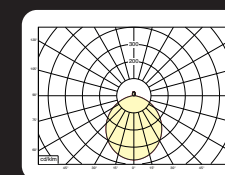

61340_13.30

13w 3000k 1805lm
ηLB 100%

melis lighting