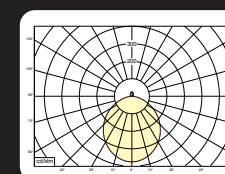

Vertikaal / Vertical

Wattage Watts	Kleur Colour	Lumen Lumen	Lengte (mm) Length (mm)	Diameter (mm) Diameter (mm)	Gewicht (kg) Weight (kg)	Noodvoorz. (u) Emergency (h)	Artikel nr. Article no.	Dali Dali
22w	3000k	1800	600	60	0,5	1/3	61342_22.30	61342_22.32
32w	3000k	3200	900	60	0,7	1/3	61342_32.30	61342_32.32
39w	3000k	4100	1200	60	0,9	1/3	61342_39.30	61342_39.32
48w	3000k	5125	1500	60	1,1	1/3	61342_48.30	61342_48.32
22w	4000k	1900	600	60	0,5	1/3	61342_22.40	61342_22.42
32w	4000k	3360	900	60	0,7	1/3	61342_32.40	61342_32.42
39w	4000k	4000	1200	60	0,9	1/3	61342_39.40	61342_39.42
48w	4000k	5380	1500	60	1,1	1/3	61342_48.40	61342_48.42

* Lichtstroom van armatuur, tolerantie van +/- 10%

* Luminaire luminous flux, tolerance of +/- 10%

_ W=wit / B=zwart / G=gris

_ W=white / B=black / G=grey

61342_22.30

22w 3000k 1800lm
ηLB 100%