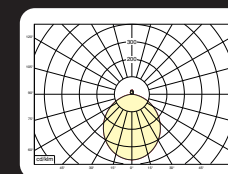

Vertikaal / Vertical

Wattage Watts	Kleur Colour	Lumen Lumen	Lengte (mm) Length (mm)	Diameter (mm) Diameter (mm)	Gewicht (kg) Weight (kg)	Noodvoorz. (u) Emergency (h)	Artikel nr. Article no.	Dali Dali
13w	3000k	1755	600	60	0,5	1/3	61342_13.30	61342_13.32
20w	3000k	2700	900	60	0,7	1/3	61342_20.30	61342_20.32
27w	3000k	3645	1200	60	0,9	1/3	61342_27.30	61342_27.32
34w	3000k	4590	1500	60	1,1	1/3	61342_34.30	61342_34.32
13w	4000k	1845	600	60	0,5	1/3	61342_13.40	61342_13.42
20w	4000k	2835	900	60	0,7	1/3	61342_20.40	61342_20.42
27w	4000k	3830	1200	60	0,9	1/3	61342_27.40	61342_27.42
34w	4000k	4820	1500	60	1,1	1/3	61342_34.40	61342_34.42

* Lichtstroom van armatuur, tolerantie van +/- 10%

* Luminaire luminous flux, tolerance of +/- 10%

_ W=wit / B=zwart / G=grijs

_ W=white / B=black / G=grey

61342_13.30

13w 3000k 1755lm
ηLB 100%