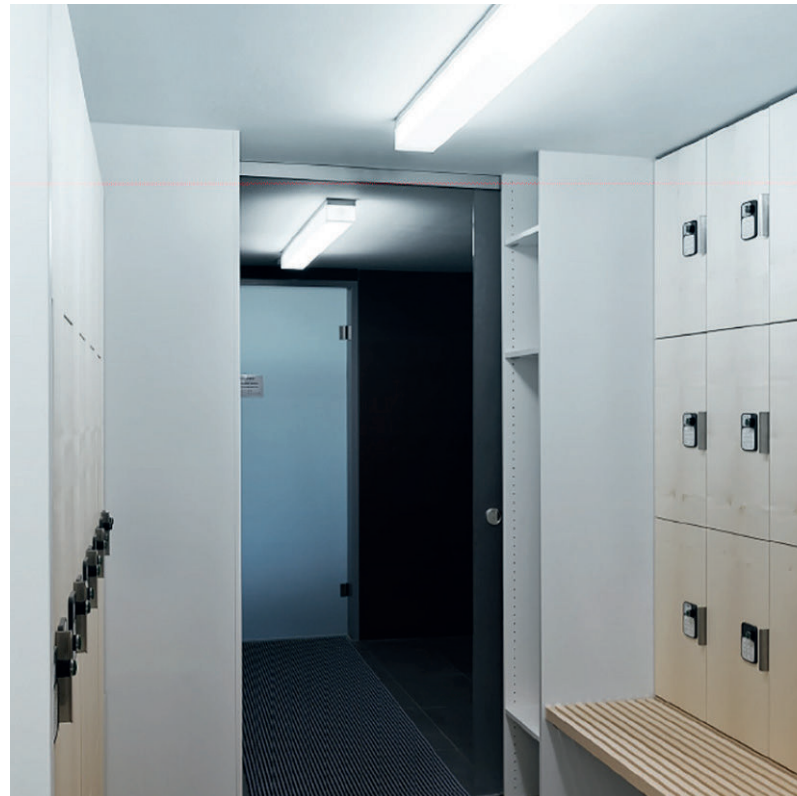

Wattage Wattage	Kleur Colour	Lumen* Lumen*	Sensor	Lengte Length	Breedte Width	Hoogte Height	Montage gaten Mounting holes	Gewicht (kg) Weight (kg)	Noodvoorz. (u) Emergency (h)	Artikelnr. Article no.	Dali Dali
43w	3000k	4655		1260	105	95	740	2,7	3	61235.43.30	61235.43.32
43w	3000k	4655	x	1260	105	95	740	2,7	3	61235.43.30S	61235.43.32S
46w	3000k	5225		1560	105	95	850	3,0	3	61235.46.30	61235.46.32
46w	3000k	5225	x	1560	105	95	850	3,0	3	61235.46.30S	61235.46.32S
43w	4000k	4900		1260	105	95	740	2,7	3	61235.43.40	61235.43.42
43w	4000k	4900	x	1260	105	95	740	2,7	3	61235.43.40S	61235.43.42S
46w	4000k	5500		1560	105	95	850	3,0	3	61235.46.40	61235.46.42
46w	4000k	5500	x	1560	105	95	850	3,0	3	61235.46.40S	61235.46.42S

* Lichtstroom van armatuur, tolerantie van +/- 10%

* Luminaire luminous flux, tolerance of +/- 10%

Opties:

- Geïntegreerde bewegingssensor

Options:

- Integrated motionsensor

61235.43.30

43w 3000K 4655lm
ηLB 100%