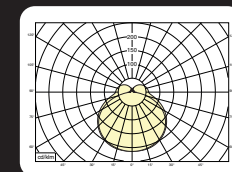

Wattage Wattage	Kleur Colour	Lumen* Lumen*	Sensor	Lengte Length	Breedte Width	Hoogte Height	Montage gaten Mounting holes	Gewicht (kg) Weight (kg)	Noodvoorz. (u) Emergency (h)	Artikelnr. Article no.	Dali Dali
43w	3000k	4655		1260	105	95	740	2,7	3	61235.43.30	61235.43.32
43w	3000k	4655	x	1260	105	95	740	2,7	3	61235.43.30S	61235.43.32S
46w	3000k	5225		1560	105	95	850	3,0	3	61235.46.30	61235.46.32
46w	3000k	5225	x	1560	105	95	850	3,0	3	61235.46.30S	61235.46.32S
43w	4000k	4900		1260	105	95	740	2,7	3	61235.43.40	61235.43.42
43w	4000k	4900	x	1260	105	95	740	2,7	3	61235.43.40S	61235.43.42S
46w	4000k	5500		1560	105	95	850	3,0	3	61235.46.40	61235.46.42
46w	4000k	5500	x	1560	105	95	850	3,0	3	61235.46.40S	61235.46.42S

* Lichtstroom van armatuur, tolerantie van +/- 10%

* Luminaire luminous flux, tolerance of +/- 10%

Opties:

- Geïntegreerde bewegingssensor

Options:

- Integrated motionsensor

61235.43.30

43w 3000K 4655lm
ηLB 100%