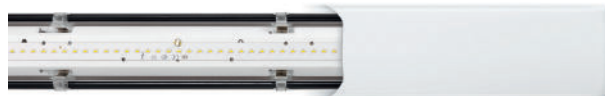

Wattage Wattage	Kleur Colour	Lumen* Lumen*	Sensor	Lengte Length	Breedte Width	Hoogte Height	Montage gaten Mounting holes	Gewicht (kg) Weight (kg)	Noodvoorz. (u) Emergency (h)	Artikelnr. Article no.	Dali Dali
43w	3000k	4655		1260	105	95	740	2,7	3	61235.43.30	61235.43.32
43w	3000k	4655	x	1260	105	95	740	2,7	3	61235.43.30S	61235.43.32S
46w	3000k	5225		1560	105	95	850	3,0	3	61235.46.30	61235.46.32
46w	3000k	5225	x	1560	105	95	850	3,0	3	61235.46.30S	61235.46.32S
43w	4000k	4900		1260	105	95	740	2,7	3	61235.43.40	61235.43.42
43w	4000k	4900	x	1260	105	95	740	2,7	3	61235.43.40S	61235.43.42S
46w	4000k	5500		1560	105	95	850	3,0	3	61235.46.40	61235.46.42
46w	4000k	5500	x	1560	105	95	850	3,0	3	61235.46.40S	61235.46.42S

* Lichtstroom van armatuur, tolerantie van +/- 10%

* Luminaire luminous flux, tolerance of +/- 10%

Opties:

- Geïntegreerde bewegingssensor

Options:

- Integrated motionsensor