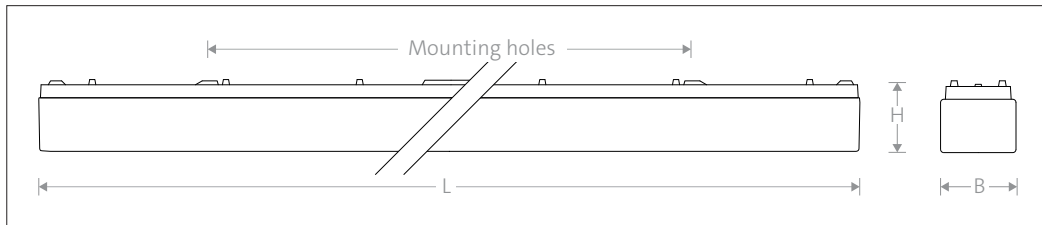

Wattage Wattage	Kleur Colour	Lumen* Lumen*	Sensor	Lengte Length	Breedte Width	Hoogte Height	Montage gaten Mounting holes	Gewicht (kg) Weight (kg)	Noodvoorz. (u) Emergency (h)	Artikelnr. Article no.	Dali Dali
43w	3000k	4655		1260	105	95	740	2,7	3	61235.43.30	61235.43.32
43w	3000k	4655	x	1260	105	95	740	2,7	3	61235.43.30S	61235.43.32S
46w	3000k	5225		1560	105	95	850	3,0	3	61235.46.30	61235.46.32
46w	3000k	5225	x	1560	105	95	850	3,0	3	61235.46.30S	61235.46.32S
43w	4000k	4900		1260	105	95	740	2,7	3	61235.43.40	61235.43.42
43w	4000k	4900	x	1260	105	95	740	2,7	3	61235.43.40S	61235.43.42S
46w	4000k	5500		1560	105	95	850	3,0	3	61235.46.40	61235.46.42
46w	4000k	5500	x	1560	105	95	850	3,0	3	61235.46.40S	61235.46.42S

* Lichtstroom van armatuur, tolerantie van +/- 10%

* Luminaire luminous flux, tolerance of +/- 10%

Opties:

- Geïntegreerde bewegingssensor

Options:

- Integrated motionsensor

61235.43.30

43w 3000K 4655lm
ηLB 100%