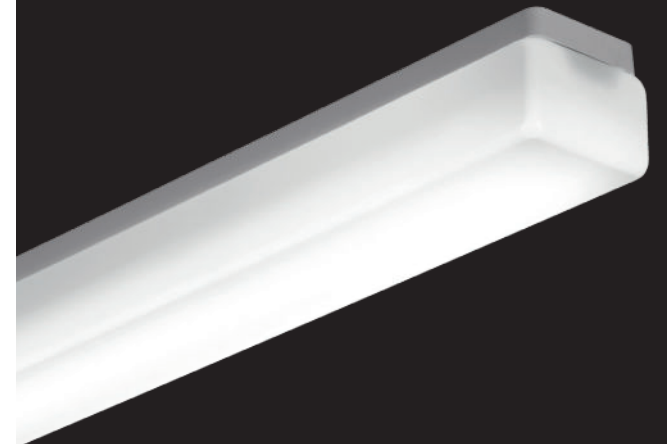

Wattage Wattage	Kleur Colour	Lumen* Lumen*	Sensor	Lengte Length	Breedte Width	Hoogte Height	Montage gaten Mounting holes	Gewicht (kg) Weight (kg)	Noodvoorz. (u) Emergency (h)	Artikelnr. Article no.	Dali Dali
43w	3000k	4655		1260	105	95	740	2,7	3	61235.43.30	61235.43.32
43w	3000k	4655	x	1260	105	95	740	2,7	3	61235.43.30S	61235.43.32S
46w	3000k	5225		1560	105	95	850	3,0	3	61235.46.30	61235.46.32
46w	3000k	5225	x	1560	105	95	850	3,0	3	61235.46.30S	61235.46.32S
43w	4000k	4900		1260	105	95	740	2,7	3	61235.43.40	61235.43.42
43w	4000k	4900	x	1260	105	95	740	2,7	3	61235.43.40S	61235.43.42S
46w	4000k	5500		1560	105	95	850	3,0	3	61235.46.40	61235.46.42
46w	4000k	5500	x	1560	105	95	850	3,0	3	61235.46.40S	61235.46.42S

* Lichtstroom van armatuur, tolerantie van +/- 10%

* Luminaire luminous flux, tolerance of +/- 10%

Opties:

- Geïntegreerde bewegingssensor

Options:

- Integrated motionsensor

61235.43.30

43w 3000K 4655lm
ηLB 100%