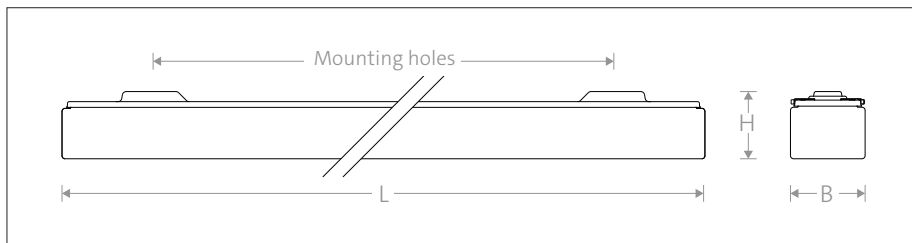

Opaal / Opal

Wattage Wattage	Kleur Colour	Lumen* Lumen*	Lengte Length	Breedte Width	Hoogte Height	Montage gaten Mounting holes	Gewicht (kg) Weight (kg)	Noodvoorz. (u) Emergency (h)	Artikelnr. Article no.	Dali Dali
25w	3000k	2610	650	105	87	460	1,3	-	61236.OP.25.30	61236.OP.25.32
35w	3000k	4230	1260	105	87	900	2,3	3	61236.OP.35.30	61236.OP.35.32
54w	3000k	5940	1560	105	87	1200	2,7	3	61236.OP.54.30	61236.OP.54.32
56w	3000k	4940	665	665	92	400	-	3	61236..OP56.30	61236.OP.56.32
25w	4000k	2750	650	105	87	460	1,3	-	61236.OP.25.40	61236.OP.25.42
35w	4000k	4450	1260	105	87	900	2,3	3	61236.OP.35.40	61236.OP.35.42
54w	4000k	6250	1560	105	87	1200	2,7	3	61236.OP.54.40	61236.OP.54.42
56w	4000k	5200	665	665	92	400	-	3	61236.OP.56.40	61236.OP.56.42

* Lichtstroom van armatuur, tolerantie van +/- 10%

* Luminaire luminous flux, tolerance of +/- 10%