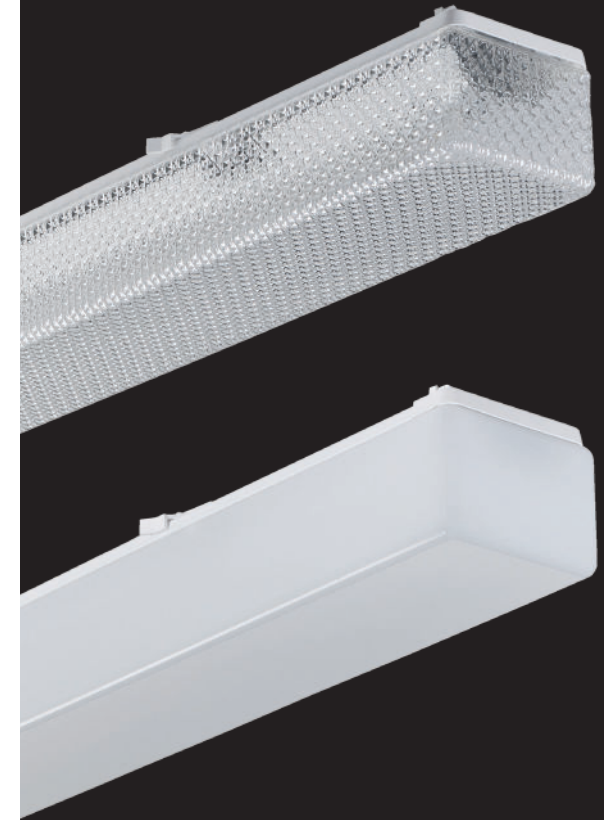

OPBOUW ARMATUREN SURFACE MOUNTED LUMINAIRES

61236.M.25.30
25w 3000K 2995lm
ηLB 100%

melis lighting