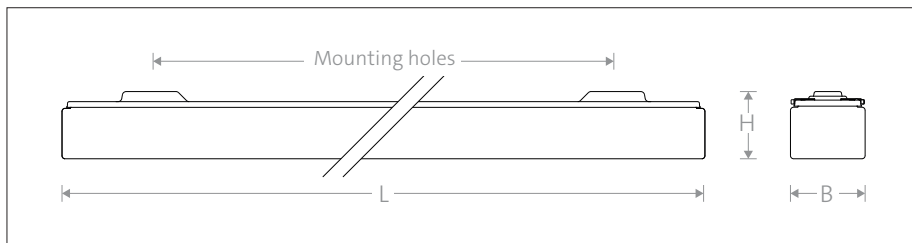

Opaal / Opal

Wattage Wattage	Kleur Colour	Lumen* Lumen*	Lengte Length	Breedte Width	Hoogte Height	Montage gaten Mounting holes	Gewicht (kg) Weight (kg)	Noodvoorz. (u) Emergency (h)	Artikelnr. Article no.	Dali Dali
25w	3000k	2610	650	105	87	460	1,3	3	61236.OP.25.30	61236.OP.25.32
35w	3000k	4230	1260	105	87	900	2,3	3	61236.OP.35.30	61236.OP.35.32
54w	3000k	5940	1560	105	87	1200	2,7	3	61236.OP.54.30	61236.OP.54.32
56w	3000k	4940	665	665	92	400	-	3	61236..OP56.30	61236.OP.56.32
25w	4000k	2750	650	105	87	460	1,3	3	61236.OP.25.40	61236.OP.25.42
35w	4000k	4450	1260	105	87	900	2,3	3	61236.OP.35.40	61236.OP.35.42
54w	4000k	6250	1560	105	87	1200	2,7	3	61236.OP.54.40	61236.OP.54.42
56w	4000k	5200	665	665	92	400	-	3	61236.OP.56.40	61236.OP.56.42

* Lichtstroom van armatuur, tolerantie van +/- 10%

* Luminaire luminous flux, tolerance of +/- 10%