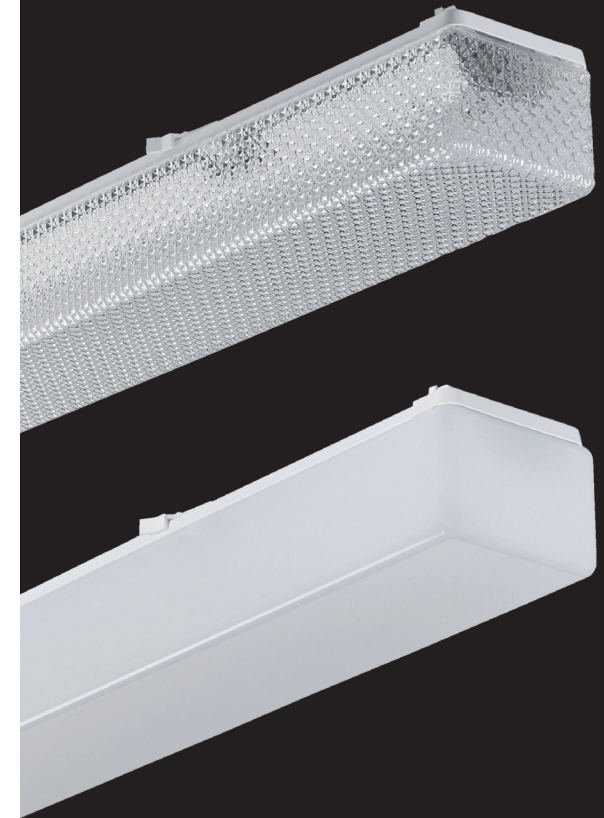

OPBOUW ARMATUREN SURFACE MOUNTED LUMINAIRES

61236.M.25.30
25w 3000K 2995lm
ηLB 100%

melis lighting