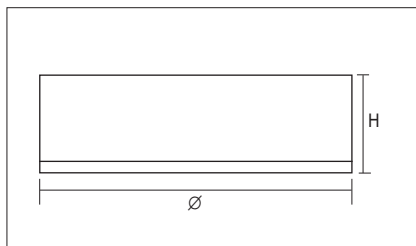

_ W=wit / B=zwart / G=grijs

_ W=white / B=black / G=grey

* Lichtstroom van armatuur, tolerantie van +/- 10%

* Luminaire luminous flux, tolerance of +/- 10%

Uitsluitend geschikt voor plafondmontage!
Only suitable for ceiling mounting!