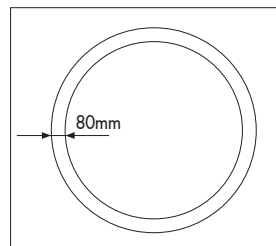

_ W=wit / B=zwart / G=grijs

_ W=white / B=black / G=grey

* Lichtstroom van armatuur, tolerantie van +/- 10%

* Luminaire luminous flux, tolerance of +/- 10%

Uitsluitend geschikt voor plafondmontage!
Only suitable for ceiling mounting!