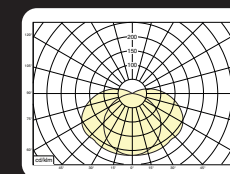

_ W=wit / B=zwart / G=grijs

_ W=white / B=black / G=grey

* Lichtstroom van armatuur, tolerantie van +/- 10%

* Luminaire luminous flux, tolerance of +/- 10%

Uitsluitend geschikt voor plafondmontage!
Only suitable for ceiling mounting!

26009.MP_40030
 24w 3000k 2160lm
 ηLB 100%

Opaal / Opal

Wattage Watts	Kleur Colour	Lumen* Lumen*	CRI CRI	Diameter (mm) Diameter (mm)	Hoogte (mm) Height (mm)	kg kg	Artikel nr. Article no.	Dali Dali	Casambi Casambi
24w	3000k	1945	>80	400	80	1,9	26009OP_40030	26009OP_40032	26009OP_40035
41w	3000k	3325	>80	600	80	2,8	26009OP_60030	26009OP_60032	26009OP_60035
65w	3000k	5270	>80	900	80	4,2	26009OP_90030	26009OP_90032	26009OP_90035
85w	3000k	6890	>80	1200	80	5,6	26009OP_120030	26009OP_120032	26009OP_120035
105w	3000k	9405	>80	1500	100	6,0	26009OP_150030	26009OP_150032	26009OP_150035
140w	3000k	11.340	>80	2000	100	9,4	26009OP_200030	26009OP_200032	26009OP_200035
180w	3000k	14.580	>80	2500	100	11,8	26009OP_250030	26009OP_250032	26009OP_250035
220w	3000k	17.820	>80	3000	100	14,1	26009OP_300030	26009OP_300032	26009OP_300035
350w	3000k	28.350	>80	3500	100	16,5	26009OP_350030	26009OP_350032	26009OP_350035
24w	4000k	2040	>80	400	80	1,9	26009OP_40040	26009OP_40042	26009OP_40045
41w	4000k	3480	>80	600	80	2,8	26009OP_60040	26009OP_60042	26009OP_60045
65w	4000k	5520	>80	900	80	4,2	26009OP_90040	26009OP_90042	26009OP_90045
85w	4000k	7225	>80	1200	80	5,6	26009OP_120040	26009OP_120042	26009OP_120045
105w	4000k	8935	>80	1500	100	6,0	26009OP_150040	26009OP_150042	26009OP_150045
140w	4000k	11.910	>80	2000	100	9,4	26009OP_200040	26009OP_200042	26009OP_200045
180w	4000k	15.305	>80	2500	100	11,8	26009OP_250040	26009OP_250042	26009OP_250045
220w	4000k	18.715	>80	3000	100	14,1	26009OP_300040	26009OP_300042	26009OP_300045
350w	4000k	29.760	>80	3500	100	16,5	26009OP_350040	26009OP_350042	26009OP_350045