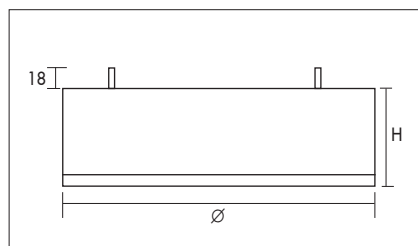

* Lichtstroom van armatuur, tolerantie van +/- 10%

* Luminaire luminous flux, tolerance of +/- 10%

_ W=wit / B=zwart / G=grijs

_ W=white / B=black / G=grey

Uitsluitend geschikt voor plafondmontage!
Only suitable for ceiling mounting!