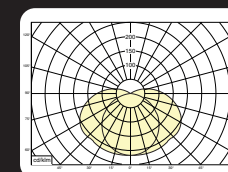

* Lichtstroom van armatuur, tolerantie van +/- 10%

* Luminaire luminous flux, tolerance of +/- 10%

_ W=wit / B=zwart / G=grijs

_ W=white / B=black / G=grey

Uitsluitend geschikt voor plafondmontage!
Only suitable for ceiling mounting!

26019.MP_40030
 24w+7w 3000k 2790lm
 ηLB 100%

Opaal / Opal

Wattage Watts	Kleur Colour	Lumen* Lumen*	CRI CRI	Diameter (mm) Diameter (mm)	Hoogte (mm) Height (mm)	kg kg	Artikel nr. Article no.	Dali Dali	Casambi Casambi
24w+7w	3000k	2650	>80	400	80	2,5	26019OP_40030	26019OP_40032	26019OP_40035
41w+12w	3000k	4530	>80	600	80	4	26019OP_60030	26019OP_60032	26019OP_60035
65w+20w	3000k	7270	>80	900	80	8	26019OP_90030	26019OP_90032	26019OP_90035
85w+25w	3000k	9405	>80	1200	80	12	26019OP_120030	26019OP_120032	26019OP_120035
105w+32w	3000k	11715	>80	1500	100	17	26019OP_150030	26019OP_150032	26019OP_150035
140w+42w	3000k	15.560	>80	2000	100	20	26019OP_200030	26019OP_200032	26019OP_200035
180w+54w	3000k	18.910	>80	2500	100	23	26019OP_250030	26019OP_250032	26019OP_250035
220w+66w	3000k	24.455	>80	3000	100	27	26019OP_300030	26019OP_300032	26019OP_300035
350w+105w	3000k	38.905	>80	3500	100	30	26019OP_350030	26019OP_350032	26019OP_350035
24w+7w	4000k	2790	>80	400	80	2,5	26019OP_40040	26019OP_40042	26019OP_40045
41w+12w	4000k	4770	>80	600	80	4	26019OP_60040	26019OP_60042	26019OP_60045
65w+20w	4000k	7650	>80	900	80	8	26019OP_90040	26019OP_90042	26019OP_90045
85w+25w	4000k	9900	>80	1200	80	12	26019OP_120040	26019OP_120042	26019OP_120045
105w+32w	4000k	12.330	>80	1500	100	17	26019OP_150040	26019OP_150042	26019OP_150045
140w+42w	4000k	16.380	>80	2000	100	20	26019OP_200040	26019OP_200042	26019OP_200045
180w+54w	4000k	21.060	>80	2500	100	23	26019OP_250040	26019OP_250042	26019OP_250045
220w+66w	4000k	25.740	>80	3000	100	27	26019OP_300040	26019OP_300042	26019OP_300045
350w+105w	4000k	40.950	>80	3500	100	30	26019OP_350040	26019OP_350042	26019OP_350045