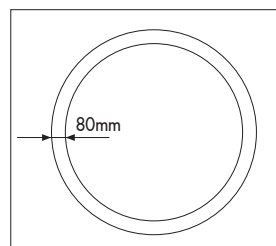

* Lichtstroom van armatuur, tolerantie van +/- 10%

* Luminaire luminous flux, tolerance of +/- 10%

_ W=wit / B=zwart / G=grijs

_ W=white / B=black / G=grey

Uitsluitend geschikt voor plafondmontage!
Only suitable for ceiling mounting!