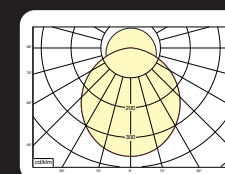

* Lichtstroom van armatuur, tolerantie van +/- 10%

* Luminaire luminous flux, tolerance of +/- 10%

_ W=wit / B=zwart / G=grijs

_ W=white / B=black / G=grey

Diameter Diameter	Hoogte Height	Breedte +/-5% Width +/- 5%
400	80mm	80 mm
600	80mm	80mm
900	80mm	80mm
1200	80mm	80mm
1500	80mm	80mm
2000	100mm	100mm
2500	100mm	100mm
3000	100mm	100mm
3500	100mm	100mm