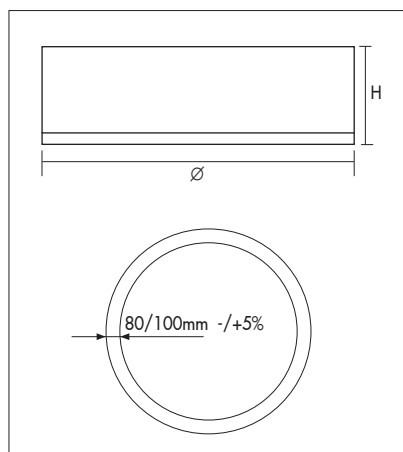

Micro Prisma / Micro Prism

Wattage Watts	Kleur Colour	Lumen down* Lumen down*	CRI CRI	Diameter (mm) Diameter (mm)	Hoogte (mm) Height (mm)	kg kg	Dali Dali	Casambi Casambi
24w+7w	3000k	2160	>80	400	80	2,5	26011MP_40032	26011MP_40035
41w+12w	3000k	3690	>80	600	80	4	26011MP_60032	26011MP_60035
65w+20w	3000k	5850	>80	900	80	8	26011MP_90032	26011MP_90035
85w+25w	3000k	7650	>80	1200	80	12	26011MP_120032	26011MP_120035
105w+32w	3000k	9900	>80	1500	100	17	26011MP_150032	26011MP_150035
140w+42w	3000k	12.600	>80	2000	100	20	26011MP_200032	26011MP_200035
180w+54w	3000k	16.200	>80	2500	100	23	26011MP_250032	26011MP_250035
220w+66w	3000k	19.800	>80	3000	100	27	26011MP_300032	26011MP_300035
350w+105w	3000k	31.500	>80	3500	100	30	26011MP_350032	26011MP_350035
24w+7w	4000k	2270	>80	400	80	2,5	26011MP_40042	26011MP_40045
41w+12w	4000k	3875	>80	600	80	4	26011MP_60042	26011MP_60045
65w+20w	4000k	6145	>80	900	80	8	26011MP_90042	26011MP_90045
85w+25w	4000k	8030	>80	1200	80	12	26011MP_120042	26011MP_120045
105w+32w	4000k	10.395	>80	1500	100	17	26011MP_150042	26011MP_150045
140w+42w	4000k	13.230	>80	2000	100	20	26011MP_200042	26011MP_200045
180w+54w	4000k	17.010	>80	2500	100	23	26011MP_250042	26011MP_250045
220w+66w	4000k	20.790	>80	3000	100	27	26011MP_300042	26011MP_300045
350w+105w	4000k	33.070	>80	3500	100	30	26011MP_350042	26011MP_350045

* Lichtstroom van armatuur, tolerantie van +/- 10%

* Luminaire luminous flux, tolerance of +/- 10%

_ W=wit / B=zwart / G=grijs

_ W=white / B=black / G=grey

Diameter Diameter	Hoogte Height	Breedte +/-5% Width +/- 5%
400	80mm	80 mm
600	80mm	80mm
900	80mm	80mm
1200	80mm	80mm
1500	80mm	80mm
2000	100mm	100mm
2500	100mm	100mm
3000	100mm	100mm
3500	100mm	100mm