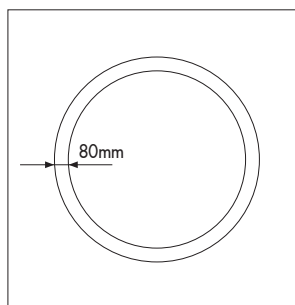

Micro Prisma / Micro Prism

Wattage Watts	Kleur Colour	Lumen* Lumen*	CRI CRI	Diameter (mm) Diameter (mm)	Hoogte (mm) Height (mm)	kg kg	Artikel nr. Article no.	Dali Dali
26w	3000k	2184	>80	400	82	2,7	26009MPT_40030	26009MPT_40032
26w	4000k	2290	>80	400	82	2,7	26009MPT_40040	26009MPT_40042

Opaal / Opal

Wattage Watts	Kleur Colour	Lumen* Lumen*	CRI CRI	Diameter (mm) Diameter (mm)	Hoogte (mm) Height (mm)	kg kg	Artikel nr. Article no.	Dali Dali
26w	3000k	2074	>80	400	82	2,7	26009OPT_40030	26009OPT_40032
26w	4000k	2175	>80	400	82	2,7	26009OPT_40040	26009OPT_40042

* Lichtstroom van armatuur, tolerantie van +/- 10%

* Luminaire luminous flux, tolerance of +/- 10%

_ W=wit / B=zwart / G=grijs

_ W=white / B=black / G=grey

26009.MPT_40030
26w 3000k 2184lm
ηLB 100%