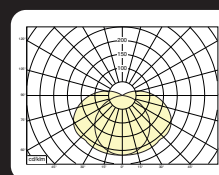

Micro Prisma / Micro Prism

Wattage Watts	Kleur Colour	Lumen* Lumen*	CRI CRI	Diameter (mm) Diameter (mm)	Hoogte (mm) Height (mm)	kg kg	Artikel nr. Article no.	Dali Dali
26w	3000k	2184	>80	400	82	2,7	26009MPT_40030	26009MPT_40032
26w	4000k	2290	>80	400	82	2,7	26009MPT_40040	26009MPT_40042

Opaal / Opal

Wattage Watts	Kleur Colour	Lumen* Lumen*	CRI CRI	Diameter (mm) Diameter (mm)	Hoogte (mm) Height (mm)	kg kg	Artikel nr. Article no.	Dali Dali
26w	3000k	2074	>80	400	82	2,7	26009OPT_40030	26009OPT_40032
26w	4000k	2175	>80	400	82	2,7	26009OPT_40040	26009OPT_40042

* Lichtstroom van armatuur, tolerantie van +/- 10%

* Luminaire luminous flux, tolerance of +/- 10%

_ W=wit / B=zwart / G=grijs

_ W=white / B=black / G=grey

26009.MPT_40030
26w 3000k 2184lm
ηLB 100%