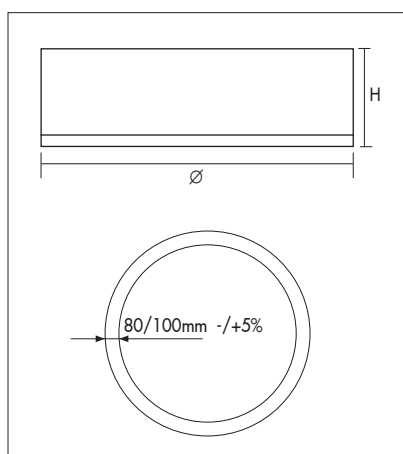

Micro Prisma / Micro Prism

Wattage Watts	Kleur Colour	Lumen* Lumen*	CRI CRI	Diameter (mm) Diameter (mm)	Hoogte (mm) Height (mm)	kg kg	Artikel nr. Article no.	Dali Dali	Casambi Casambi
24w	3000k	2160	>80	400	80	2	26003MP_40030	26003MP_40032	26003MP_40035
41w	3000k	3690	>80	600	80	3	26003MP_60030	26003MP_60032	26003MP_60035
65w	3000k	5850	>80	900	80	6	26003MP_90030	26003MP_90032	26003MP_90035
85w	3000k	7650	>80	1200	80	10	26003MP_120030	26003MP_120032	26003MP_120035
105w	3000k	9900	>80	1500	100	15	26003MP_150030	26003MP_150032	26003MP_150035
140w	3000k	12.600	>80	2000	100	18	26003MP_200030	26003MP_200032	26003MP_200035
180w	3000k	16.200	>80	2500	100	21	26003MP_250030	26003MP_250032	26003MP_250035
220w	3000k	19.800	>80	3000	100	24	26003MP_300030	26003MP_300032	26003MP_300035
350w	3000k	31.500	>80	3500	100	27	26003MP_350030	26003MP_350032	26003MP_350035
24w	4000k	2270	>80	400	80	2	26003MP_40040	26003MP_40042	26003MP_40045
41w	4000k	3875	>80	600	80	3	26003MP_60040	26003MP_60042	26003MP_60045
65w	4000k	6145	>80	900	80	6	26003MP_90040	26003MP_90042	26003MP_90045
85w	4000k	8030	>80	1200	80	10	26003MP_120040	26003MP_120042	26003MP_120045
105w	4000k	10.395	>80	1500	100	15	26003MP_150040	26003MP_150042	26003MP_150045
140w	4000k	13.230	>80	2000	100	18	26003MP_200040	26003MP_200042	26003MP_200045
180w	4000k	17.010	>80	2500	100	21	26003MP_250040	26003MP_250042	26003MP_250045
220w	4000k	20.790	>80	3000	100	24	26003MP_300040	26003MP_300042	26003MP_300045
350w	4000k	33.070	>80	3500	100	27	26003MP_350040	26003MP_350042	26003MP_350045

\* Lichtstroom van armatuur, tolerantie van +/- 10%

\* Luminaire luminous flux, tolerance of +/- 10%

\_ W=wit / B=zwart / G=grijs

\_ W=white / B=black / G=grey

Diameter Diameter	Hoogte Height	Breedte +/-5% Width +/- 5%
400	80mm	80 mm
600	80mm	80mm
900	80mm	80mm
1200	80mm	80mm
1500	80mm	80mm
2000	100mm	100mm
2500	100mm	100mm
3000	100mm	100mm
3500	100mm	100mm