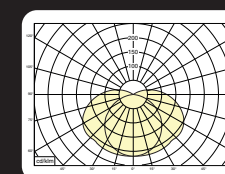

\* Lichtstroom van armatuur, tolerantie van +/- 10%

\* Luminaire luminous flux, tolerance of +/- 10%

\_ W=wit / B=zwart / G=grijs

\_ W=white / B=black / G=grey

Diameter Diameter	Hoogte Height	Breedte +/-5% Width +/- 5%
400	80mm	80 mm
600	80mm	80mm
900	80mm	80mm
1200	80mm	80mm
1500	80mm	80mm
2000	100mm	100mm
2500	100mm	100mm
3000	100mm	100mm
3500	100mm	100mm