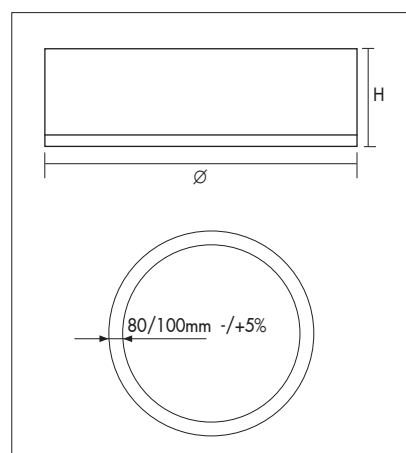

## Micro Prisma / Micro Prism

Wattage Watts	Kleur Colour	Lumen* Lumen*	CRI CRI	Diameter (mm) Diameter (mm)	Hoogte (mm) Height (mm)	kg kg	Artikel nr. Article no.	Dali Dali	Casambi Casambi
24w+7w	3000k	2790	>80	400	80	2,5	26008MP_40030	26008MP_40032	26008MP_40035
41w+12w	3000k	4770	>80	600	80	4	26008MP_60030	26008MP_60032	26008MP_60035
65w+20w	3000k	7650	>80	900	80	8	26008MP_90030	26008MP_90032	26008MP_90035
85w+25w	3000k	9900	>80	1200	80	12	26008MP_120030	26008MP_120032	26008MP_120035
105w+32w	3000k	12.330	>80	1500	100	17	26008MP_150030	26008MP_150032	26008MP_150035
140w+42w	3000k	16.380	>80	2000	100	20	26008MP_200030	26008MP_200032	26008MP_200035
180w+54w	3000k	21.060	>80	2500	100	23	26008MP_250030	26008MP_250032	26008MP_250035
220w+66w	3000k	25.740	>80	3000	100	27	26008MP_300030	26008MP_300032	26008MP_300035
350w+105w	3000k	40.950	>80	3500	100	30	26008MP_350030	26008MP_350032	26008MP_350035
24w+7w	4000k	2930	>80	400	80	2,5	26008MP_40040	26008MP_40042	26008MP_40045
41w+12w	4000k	5010	>80	600	80	4	26008MP_60040	26008MP_60042	26008MP_60045
65w+20w	4000k	8030	>80	900	80	8	26008MP_90040	26008MP_90042	26008MP_90045
85w+25w	4000k	10.395	>80	1200	80	12	26008MP_120040	26008MP_120042	26008MP_120045
105w+32w	4000k	12.945	>80	1500	100	17	26008MP_150040	26008MP_150042	26008MP_150045
140w+42w	4000k	17.200	>80	2000	100	20	26008MP_200040	26008MP_200042	26008MP_200045
180w+54w	4000k	22.115	>80	2500	100	23	26008MP_250040	26008MP_250042	26008MP_250045
220w+66w	4000k	27.025	>80	3000	100	27	26008MP_300040	26008MP_300042	26008MP_300045
350w+105w	4000k	43.000	>80	3500	100	30	26008MP_350040	26008MP_350042	26008MP_350045

\* Lichtstroom van armatuur, tolerantie van +/- 10%

\* Luminaire luminous flux, tolerance of +/- 10%

\_ W=wit / B=zwart / G=grijs

\_ W=white / B=black / G=grey

Diameter Diameter	Hoogte Height	Breedte +/-5% Width +/- 5%
400	80mm	80 mm
600	80mm	80mm
900	80mm	80mm
1200	80mm	80mm
1500	80mm	80mm
2000	100mm	100mm
2500	100mm	100mm
3000	100mm	100mm
3500	100mm	100mm