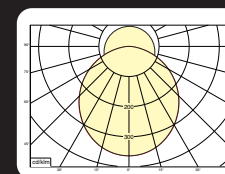

26008.MP_40030
24w+7w 3000k 2790lm
ηLB 100%