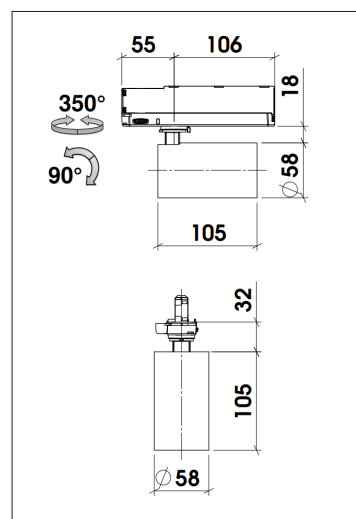

* Lichtstroom van armatuur, tolerantie van +/- 10%

* Luminaire luminous flux, tolerance of +/- 10%

_ W=wit / B=zwart

_ W=white / B=black