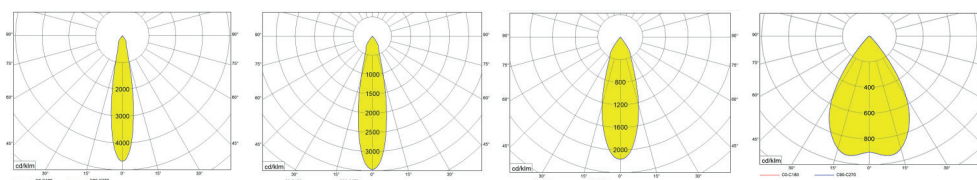

* Lichtstroom van armatuur, tolerantie van +/- 10%

* Luminaire luminous flux, tolerance of +/- 10%

_ W=wit / B=zwart

_ W=white / B=black