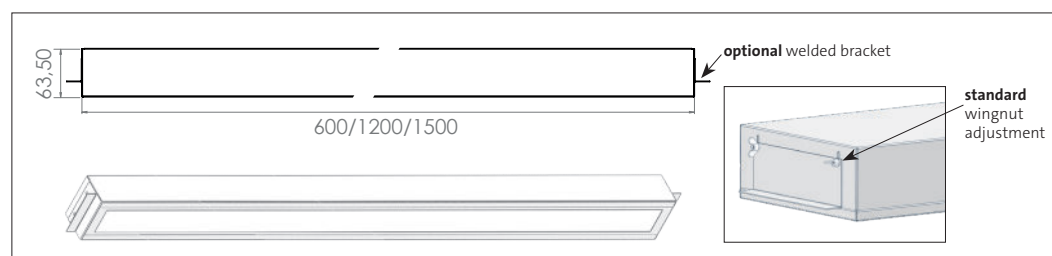

Wattage Watts	Kleur Colour	Lumen Lumen	CRI (Ra) CRI (Ra)	L(mm) L(mm)	B(mm) W (mm)	H(mm) H(mm)	Gewicht (kg) Weight (kg)	Noodvoorz. (u) Emergency (h)	Artikel nr. Article no.	Dali Dali	EasySense EasySense
12w	3000k	1395	>80	600	100	63,5	2	1/3	21022W.12.30	21022W.12.32	21022W.12.37
18w	3000k	2090	>80	600	100	63,5	2	1/3	21022W.18.30	21022W.18.32	21022W.18.37
24w	3000k	2780	>80	1200	100	63,5	4	1/3	21022W.24.30	21022W.24.32	21022W.24.37
36w	3000k	4170	>80	1200	100	63,5	4	1/3	21022W.36.30	21022W.36.32	21022W.36.37
30w	3000k	3480	>80	1500	100	63,5	5	1/3	21022W.30.30	21022W.30.32	21022W.30.37
45w	3000k	5220	>80	1500	100	63,5	5	1/3	21022W.45.30	21022W.45.32	21022W.45.37
12w	4000k	1460	>80	600	100	63,5	2	1/3	21022W.12.40	21022W.12.42	21022W.12.47
18w	4000k	2190	>80	600	100	63,5	2	1/3	21022W.18.40	21022W.18.42	21022W.18.47
24w	4000k	2920	>80	1200	100	63,5	4	1/3	21022W.24.40	21022W.24.42	21022W.24.47
36w	4000k	4375	>80	1200	100	63,5	4	1/3	21022W.36.40	21022W.36.42	21022W.36.47
30w	4000k	3650	>80	1500	100	63,5	5	1/3	21022W.30.40	21022W.30.42	21022W.30.47
45w	4000k	5480	>80	1500	100	63,5	5	1/3	21022W.45.40	21022W.45.42	21022W.45.47

* Lichtstroom van armatuur, tolerantie van +/- 10%

* Luminaire luminous flux, tolerance of +/- 10%

Opties:

- Daglichtregeling
- Bewegingsmelder
- Daglichtregeling & bewegingssensor
- GST18i3® connector + BST14i2 connector
- GST18i5® connector
- Andere RAL kleur

Optional:

- Daylight control sensor
- Motion sensor
- Daylight control & motion sensor
- GST18i3® connector + BST14i2 connector
- GST18i5® connector
- Different RAL colour

21022W.12.30

12w 3000k 1395lm
ηLB 75%