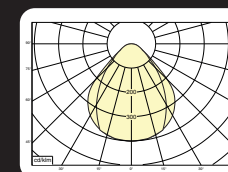

21022W.12.30

12w 3000k 1395lm
ηLB 75%