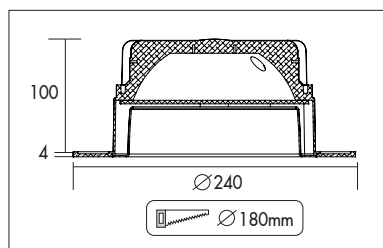

Wattage Watts	Kleur Colour	Lumen* Lumen*	Amperage (mA) Amperage (mA)	kg	Noodvoorz. (u) Emergency (h)	Artikel nr. Article no.	Dimbaar (1-10V) Dimmable (1-10V)	Dali Dali	Casambi Casambi
9w	3000k	1190	250	1,5	1/3	62022W.09.30.WS	62022W.09.31.WS	62022W.09.32.WS	62022W.09.35.WS
12w	3000k	1650	350	1,5	1/3	62022W.12.30.WS	62022W.12.31.WS	62022W.12.32.WS	62022W.12.35.WS
18w	3000k	2315	500	1,5	1/3	62022W.18.30.WS	62022W.18.31.WS	62022W.18.32.WS	62022W.18.35.WS
25w	3000k	3155	700	1,5	1/3	62022W.25.30.WS	62022W.25.31.WS	62022W.25.32.WS	62022W.25.35.WS
9w	4000k	1250	250	1,5	1/3	62022W.09.40.WS	62022W.09.41.WS	62022W.09.42.WS	62022W.09.45.WS
12w	4000k	1740	350	1,5	1/3	62022W.12.40.WS	62022W.12.41.WS	62022W.12.42.WS	62022W.12.45.WS
18w	4000k	2430	500	1,5	1/3	62022W.18.40.WS	62022W.18.41.WS	62022W.18.42.WS	62022W.18.45.WS
25w	4000k	3315	700	1,5	1/3	62022W.25.40.WS	62022W.25.41.WS	62022W.25.42.WS	62022W.25.45.WS

* Lichtstroom van armatuur, tolerantie van +/- 10%

* Luminaire luminous flux, tolerance of +/- 10%