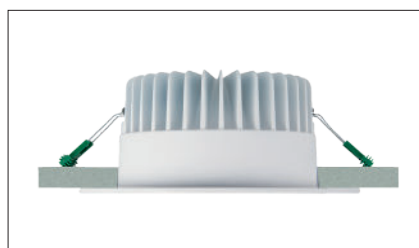

Marici 240 Wallwasher Specular

IP44-65

Ronde LED wallwasher downlight met een lage inbouwhoogte. Voorzien van decoratieve aluminium (99,9%) hoogglans reflector (UGR<19) CRI>80. Gesatineerde PS Microprisma afscherming voor extra comfort. Wit gelakte (RAL 9003) aluminium behuizing. Wordt geleverd inclusief externe driver. Directe aansluiting op 220-240VAC. Onderhoudsarm en hoge levensduurverwachting. Kleur stabiliteit, Mac Adam <3. Vijf jaar garantie.

Round LED wallwasher downlight with shallow build-in height. Specular aluminum reflector (99,9%), (UGR<19) CRI>80. Satinated PS Microprism diffuser for high comfort. White painted die cast aluminum body (RAL9003). Delivered including external driver. Direct connection to 220-240VAC. Low maintenance and high life expectancy. Colour stability, Mac Adam <3. Fast and easy mounting with springs. Five years warranty.

* Lichtstroom van armatuur, tolerantie van +/- 10%

* Luminaire luminous flux, tolerance of +/- 10%

INBOUW DOWNLIGHTS RECESSED DOWNLIGHTS

Opties:

- 1,5 meter snoer met 3-polige Shuko stekker
- 0,5 meter snoer + GST18i3 connector (niet - dimbaar)
- 0,5 meter snoer + GST18i3 and BST14i2 connector (dim)
- 0,5 meter snoer + GST18i5 Blue connector male (dim)
- Andere RAL kleur
- 2700K, 3500k, 5000k of hogere CRI waarde 90/97
- Vlees, brood of Crisp White
- IP65