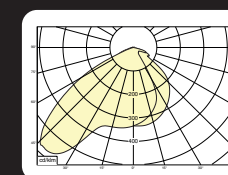

Levensduurverwachting (uren) Life expectancy (hours)		
Watt	L80B10	L90B10
9	168.000	79.000
12	166.000	78.000
18	149.000	70.000
25	135.000	64.000