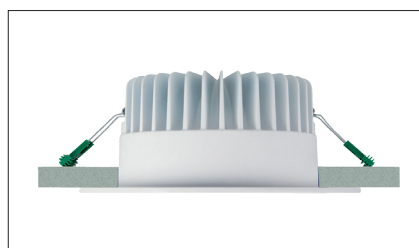

Marici 240 Wallwasher Specular

IP44-65

Ronde LED wallwasher downlight met een lage inbouwhoogte. Voorzien van decoratieve aluminium (99,9%) hoogglans reflector (UGR<19) CRI>80. Gesatineerde PS Microprisma afscherming voor extra comfort. Wit gelakte (RAL 9003) aluminium behuizing. Wordt geleverd inclusief externe driver. Directe aansluiting op 220-240VAC. Onderhoudsarm en hoge levensduurverwachting. Kleur stabiliteit, Mac Adam <3. Vijf jaar garantie.

Round LED wallwasher downlight with shallow build-in height. Specular aluminum reflector (99,9%), (UGR<19) CRI>80. Satinated PS Microprism diffuser for high comfort. White painted die cast aluminum body (RAL9003). Delivered including external driver. Direct connection to 220-240VAC. Low maintenance and high life expectancy. Colour stability, Mac Adam <3. Fast and easy mounting with springs. Five years warranty.

* Lichtstroom van armatuur, tolerantie van +/- 10%

* Luminaire luminous flux, tolerance of +/- 10%

INBOUW DOWNLIGHTS RECESSED DOWNLIGHTS

Opties:

- 1,5 meter snoer met 3-polige Shuko stekker
- 0,5 meter snoer + GST18i3® connector (niet - dimbaar)
- 0,5 meter snoer + GST18i3® and BST14i2 connector (dim)
- 0,5 meter snoer + GST18i5® Blue connector male (dim)
- Andere RAL kleur
- 2700K, 3500k, 5000k of hogere CRI waarde 90/97
- Vlees, brood of Crisp White
- IP65