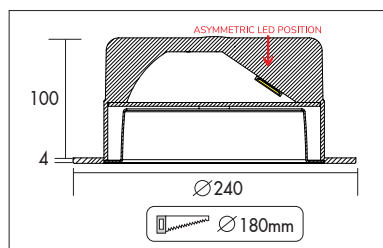

Marici 240 Wallwasher Specular

IP44-65

Ronde LED wallwasher downlight met een lage inbouwhoogte. Voorzien van decoratieve aluminium (99,9%) hoogglans reflector (UGR<19) CRI>80. Gesatineerde PS Microprisma afscherming voor extra comfort. Wit gelakte (RAL 9003) aluminium behuizing. Wordt geleverd inclusief externe driver. Directe aansluiting op 220-240VAC. Onderhoudsarm en hoge levensduurverwachting. Kleur stabiliteit, Mac Adam <3. Vijf jaar garantie.

Round LED wallwasher downlight with shallow build-in height. Specular aluminum reflector (99,9%), (UGR<19) CRI>80. Satinated PS Microprism diffuser for high comfort. White painted die cast aluminum body (RAL9003). Delivered including external driver. Direct connection to 220-240VAC. Low maintenance and high life expectancy. Colour stability, Mac Adam <3. Fast and easy mounting with springs. Five years warranty.

* Lichtstroom van armatuur, tolerantie van +/- 10%

* Luminaire luminous flux, tolerance of +/- 10%

INBOUW DOWNLIGHTS RECESSED DOWNLIGHTS

Opties:

- 1,5 meter snoer met 3-polige Shuko stekker
- 0,5 meter snoer + GST18i3® connector (niet - dimbaar)
- 0,5 meter snoer + GST18i3® and BST14i2 connector (dim)
- 0,5 meter snoer + GST18i5® Blue connector male (dim)
- Andere RAL kleur
- 2700K, 3500k, 5000k of hogere CRI waarde 90/97
- Vlees, brood of Crisp White
- IP65