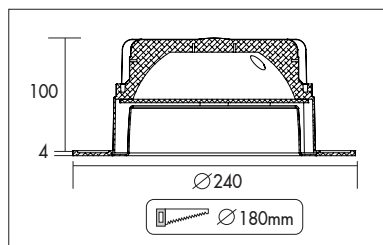

Wattage Watts	Kleur Colour	Lumen* Lumen*	Amperage (mA) Amperage (mA)	kg	Noodvoorz. (u) Emergency (h)	Artikel nr. Article no.	Dimbaar (1-10V) Dimmable (1-10V)	Dali Dali	Casambi Casambi
9w	3000k	1215	250	1,3	1/3	62022W.09.30	62022W.09.31	62022W.09.32	62022W.09.35
12w	3000k	1695	350	1,3	1/3	62022W.12.30	62022W.12.31	62022W.12.32	62022W.12.35
18w	3000k	2370	500	1,3	1/3	62022W.18.30	62022W.18.31	62022W.18.32	62022W.18.35
25w	3000k	3235	700	1,3	1/3	62022W.25.30	62022W.25.31	62022W.25.32	62022W.25.35
33w	3000k	4045	900	1,3	1/3	62022W.33.30	62022W.33.31	62022W.33.32	62022W.33.35
39w	3000k	4655	1050	1,3	1/3	62022W.39.30	62022W.39.31	62022W.39.32	62022W.39.35
9w	4000k	1280	250	1,3	1/3	62022W.09.40	62022W.09.41	62022W.09.42	62022W.09.45
12w	4000k	1780	350	1,3	1/3	62022W.12.40	62022W.12.41	62022W.12.42	62022W.12.45
18w	4000k	2490	500	1,3	1/3	62022W.18.40	62022W.18.41	62022W.18.42	62022W.18.45
25w	4000k	3395	700	1,3	1/3	62022W.25.40	62022W.25.41	62022W.25.42	62022W.25.45
33w	4000k	4250	900	1,3	1/3	62022W.33.40	62022W.33.41	62022W.33.42	62022W.33.45
39w	4000k	4810	1050	1,3	1/3	62022W.39.40	62022W.39.41	62022W.39.42	62022W.39.45

* Lichtstroom van armatuur, tolerantie van +/- 10%

* Luminaire luminous flux, tolerance of +/- 10%