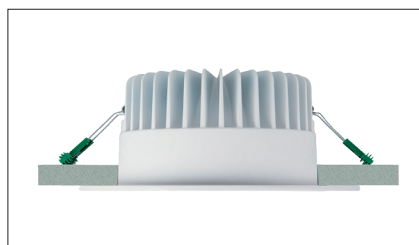

Marici 240 Specular

IP44-65

Ronde LED downlight met een lage inbouwhoogte. Voorzien van decoratieve aluminium (99,9%) hoogglans reflector (UGR<19). Gesatineerde PS Microprisma afscherming voor extra comfort. Zeer brede bundel (83°) en hoge efficiency (max 135lm/w) met CRI>80. Wit gelakte (RAL 9003) aluminium behuizing. Zeer geschikt als basis verlichting in gangen of kantoren. Wordt geleverd inclusief externe driver. Directe aansluiting op 220-240VAC. Onderhoudsarm en hoge levensduurverwachting. Kleur stabiliteit, Mac Adam <3. Vijf jaar garantie.

Round LED downlight with shallow build-in height. High gloss aluminium reflector (99,9%) (UGR<19) with specular finish. Extra wide beam angle (83°) and high efficiency (max 135lm/w) with CRI>80. Satinated PS Microprism diffuser for high comfort. White painted aluminum die cast body (RAL9003). Very suitable as general lighting in hallways and offices. Delivered including external driver. Direct connection to 220-240VAC. Low maintenance and high life expectancy. Colour stability, Mac Adam <3. Fast and easy mounting with springs. Five years warranty.

* Lichtstroom van armatuur, tolerantie van +/- 10%

* Luminaire luminous flux, tolerance of +/- 10%

INBOUW DOWNLIGHTS RECESSED DOWNLIGHTS

Opties:

- 1,5 meter snoer met 3-polige Shuko stekker
- 0,5 meter snoer + GST18i3® connector (niet - dimbaar)
- 0,5 meter snoer + GST18i3® and BST14i2 connector (dim)
- 0,5 meter snoer + GST18i5® Blue connector male (dim)
- Andere RAL kleur
- 2700K, 3500k, 5000k of hogere CRI waarde 90/97
- Vlees, brood of Crisp White
- IP65