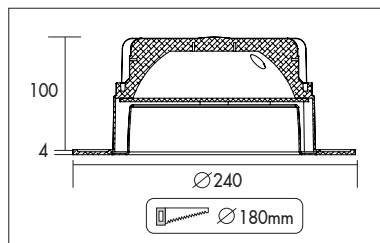

Tunable white modular LED downlight with satinated PS Microprism diffuser. Wide beam angle (>83°) and low glare at maximum power (UGR<19). Specular aluminium reflector. Tunable white - dynamic mixing of light colour, linear colour mixing between 2700K and 6500K. White painted aluminum die cast body (RAL9003). Very suitable as general lighting in schools, theatres and museums. Delivered including external DALI driver. Direct connection to 220-240VAC. Colour stability, Mac Adam <3. Low maintenance and high life expectancy (60.000 hours L90B10). Fast and easy mounting with springs. Five years warranty.

Wattage Watts	Kleur Colour	Lumen* Lumen*	CRI CRI	Gewicht (kg) Weight (kg)	Noodvoorz. (u) Emergency (h)	Dali Dali	Casambi Casambi
13w	2700-6500k	1240-1450	>92	1,3	1/3	62022W.13.TW	62022W.13.TWC
19w	2700-6500k	1695-1985	>92	1,3	1/3	62022W.19.TW	62022W.19.TWC
27w	2700-6500k	2400-2825	>92	1,3	1/3	62022W.27.TW	62022W.27.TWC
32w	2700-6500k	2895-3330	>92	1,3	1/3	62022W.32.TW	62022W.32.TWC
37w	2700-6500k	3305-3875	>92	1,3	1/3	62022W.37.TW	62022W.37.TWC
48w	2700-6500k	4160-4880	>92	1,3	1/3	62022W.48.TW	62022W.48.TWC

* Lichtstroom van armatuur, tolerantie van +/- 10%

* Luminaire luminous flux, tolerance of +/- 10%