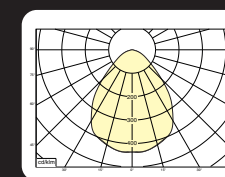

Levensduurverwachting (uren)

Life expectancy (hours)

Watt	L80B10	L90B10
13	149.400	70.200
19	134.100	63.000
27	121.500	57.600
32	108.000	51.300
37	103.500	48.600