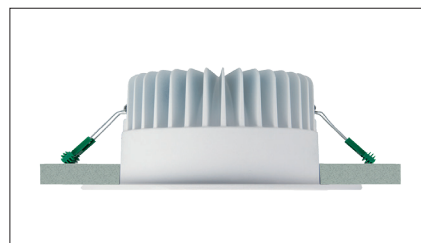

Tunable white modular LED downlight with satinated PS Microprism diffuser. Wide beam angle (>83°) and low glare at maximum power (UGR<19). Specular aluminium reflector. Tunable white - dynamic mixing of light colour, linear colour mixing between 2700K and 6500K. White painted aluminum die cast body (RAL9003). Very suitable as general lighting in schools, theatres and museums. Delivered including external DALI driver. Direct connection to 220-240VAC. Colour stability, Mac Adam <3. Low maintenance and high life expectancy (60.000 hours L90B10). Fast and easy mounting with springs. Five years warranty.

Wattage Watts	Kleur Colour	Lumen* Lumen*	CRI CRI	Gewicht (kg) Weight (kg)	Noodvoorz. (u) Emergency (h)	Dali Dali	Casambi Casambi
13w	2700-6500k	1240-1450	>92	1,3	1/3	62022W.13.TW	62022W.13.TWC
19w	2700-6500k	1695-1985	>92	1,3	1/3	62022W.19.TW	62022W.19.TWC
27w	2700-6500k	2400-2825	>92	1,3	1/3	62022W.27.TW	62022W.27.TWC
32w	2700-6500k	2895-3330	>92	1,3	1/3	62022W.32.TW	62022W.32.TWC
37w	2700-6500k	3305-3875	>92	1,3	1/3	62022W.37.TW	62022W.37.TWC
48w	2700-6500k	4160-4880	>92	1,3	1/3	62022W.48.TW	62022W.48.TWC

* Lichtstroom van armatuur, tolerantie van +/- 10%

* Luminaire luminous flux, tolerance of +/- 10%