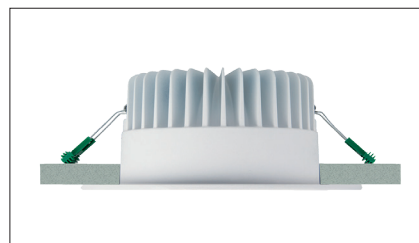

Tunable white modular LED downlight with satinated PS Microprism diffuser. Wide beam angle (>83°) and low glare at maximum power (UGR<19). Specular aluminium reflector. Tunable white - dynamic mixing of light colour, linear colour mixing between 2700K and 6500K (CRI>84). White painted aluminum die cast body (RAL9003). Very suitable as general lighting in schools, theatres and museums. Delivered including external DALI driver. Direct connection to 220-240VAC. Colour stability, Mac Adam <3. Low maintenance and high life expectancy (60.000 hours L90B10). Fast and easy mounting with springs. Five years warranty.

Wattage Watts	Kleur Colour	Lumen* Lumen*	CRI CRI	Gewicht (kg) Weight (kg)	Noodvoorz. (u) Emergency (h)	Dali Dali	Casambi Casambi
13w	2700-6500k	1240-1450	>92	1,3	1/3	62022W.13.TW	62022W.13.TWC
19w	2700-6500k	1695-1985	>92	1,3	1/3	62022W.19.TW	62022W.19.TWC
27w	2700-6500k	2400-2825	>92	1,3	1/3	62022W.27.TW	62022W.27.TWC
32w	2700-6500k	2895-3330	>92	1,3	1/3	62022W.32.TW	62022W.32.TWC
37w	2700-6500k	3305-3875	>92	1,3	1/3	62022W.37.TW	62022W.37.TWC
48w	2700-6500k	4160-4880	>92	1,3	1/3	62022W.48.TW	62022W.48.TWC

* Lichtstroom van armatuur, tolerantie van +/- 10%

* Luminaire luminous flux, tolerance of +/- 10%