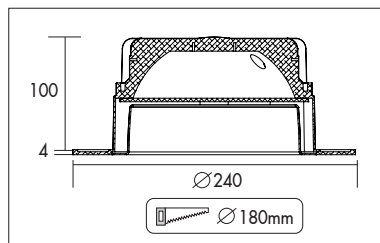

Tunable white modular LED downlight with satinated PS Microprism diffuser. Wide beam angle (>83°) and low glare at maximum power (UGR<19). Specular aluminium reflector. Tunable white - dynamic mixing of light colour, linear colour mixing between 2700K and 6500K (CRI>84). White painted aluminum die cast body (RAL9003). Very suitable as general lighting in schools, theatres and museums. Delivered including external DALI driver. Direct connection to 220-240VAC. Colour stability, Mac Adam <3. Low maintenance and high life expectancy (60.000 hours L90B10). Fast and easy mounting with springs. Five years warranty.

Wattage Watts	Kleur Colour	Lumen* Lumen*	CRI CRI	Gewicht (kg) Weight (kg)	Noodvoorz. (u) Emergency (h)	Dali Dali	Casambi Casambi
13w	2700-6500k	1240-1450	>92	1,3	1/3	62022W.13.TW	62022W.13.TWC
19w	2700-6500k	1695-1985	>92	1,3	1/3	62022W.19.TW	62022W.19.TWC
27w	2700-6500k	2400-2825	>92	1,3	1/3	62022W.27.TW	62022W.27.TWC
32w	2700-6500k	2895-3330	>92	1,3	1/3	62022W.32.TW	62022W.32.TWC
37w	2700-6500k	3305-3875	>92	1,3	1/3	62022W.37.TW	62022W.37.TWC
48w	2700-6500k	4160-4880	>92	1,3	1/3	62022W.48.TW	62022W.48.TWC

* Lichtstroom van armatuur, tolerantie van +/- 10%

* Luminaire luminous flux, tolerance of +/- 10%