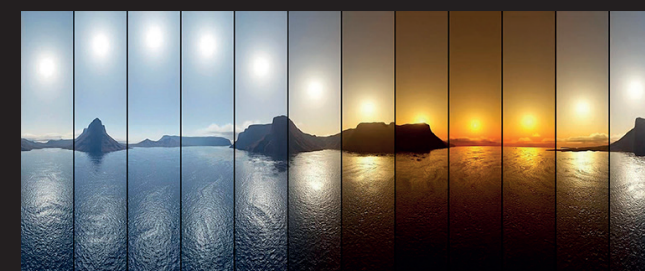

Options:

- GST18i3® connector + BST14i2 connector
- GST18i5® connector
- Different RAL color
- IP65