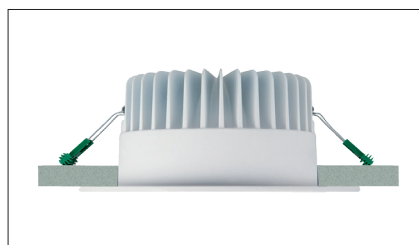

RGB and tunable white modular LED downlight with low build-in height and a satinated PS Microprism diffuser. Wide beam angle (83°) and low glare at maximum power (UGR<19). Specular aluminum reflector. Build-in RGB + tuneable white LED technology (>100lm/w, 2500-7000k, CRI>90). RGB dimming 0-100%, CCT dimming 5-100%. Controllable over DALI DT8 protocol (only 1 bus adress per luminaire). White painted aluminum die cast body (RAL9003). Ideal for schools, museums, theaters and hospitals. Delivered including DALI driver. Direct connection to 48VDC or 220-240VAC. Very high initial colour stability, Mac Adam <1. Low maintenance and high life expectancy (50.000 hours L90B10). Fast and easy mounting with springs. Five years warranty.

Wattage Watts	Lumen* Lumen*	CRI CRI	Gewicht (kg) Weight (kg)	48VDC 48VDC	220-240VAC 220-240VAC	Casambi Casambi
22w	1840	>90	1,5	62022W.22D.RGB	62022W.22A.RGB	62022W.22C.RGB
31w	2400	>90	1,5	62022W.31D.RGB	62022W.31A.RGB	62022W.31C.RGB
50w	3200	>90	1,5	62022W.50D.RGB	62022W.50A.RGB	62022W.50C.RGB

* Lichtstroom van armatuur, tolerantie van +/- 10%

* Luminaire luminous flux, tolerance of +/- 10%