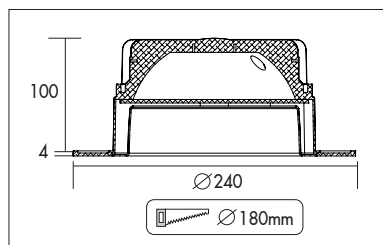

RGB and tunable white modular LED downlight with low build-in height and a satinated PS Microprism diffuser. Wide beam angle (83°) and low glare at maximum power (UGR<19). Specular aluminum reflector. Build-in RGB + tuneable white LED technology (>100lm/w, 2500-7000k, CRI>90). RGB dimming 0-100%, CCT dimming 5-100%. Controllable over DALI DT8 protocol (only 1 bus adress per luminaire). White painted aluminum die cast body (RAL9003). Ideal for schools, museums, theaters and hospitals. Delivered including DALI driver. Direct connection to 48VDC or 220-240VAC. Very high initial colour stability, Mac Adam <1. Low maintenance and high life expectancy (50.000 hours L90B10). Fast and easy mounting with springs. Five years warranty.

Wattage Watts	Lumen* Lumen*	CRI CRI	Gewicht (kg) Weight (kg)	48VDC 48VDC	220-240VAC 220-240VAC	Casambi Casambi
22w	1840	>90	1,5	62022W.22D.RGB	62022W.22A.RGB	62022W.22C.RGB
31w	2400	>90	1,5	62022W.31D.RGB	62022W.31A.RGB	62022W.31C.RGB
50w	3200	>90	1,5	62022W.50D.RGB	62022W.50A.RGB	62022W.50C.RGB

* Lichtstroom van armatuur, tolerantie van +/- 10%

* Luminaire luminous flux, tolerance of +/- 10%