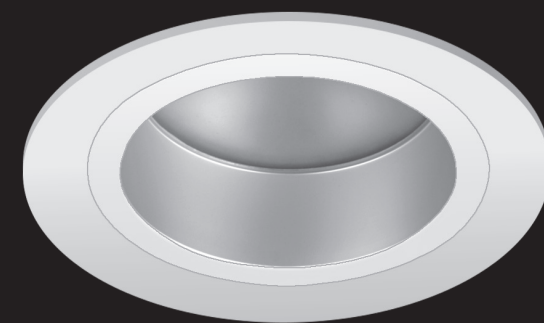

Marici 240 Matt

Ronde LED downlight met een lage inbouwhoogte. Voorzien van decoratieve aluminium (99,9%) matte reflector (UGR<18). Gesatineerde PS Microprisma afscherming voor extra comfort. Zeer geschikt als basis verlichting in gangen of kantoren. Zeer brede bundel (74,0°) en hoge efficiency (max 123lm/w) met CRI>80. Wit gelakte (RAL 9003) aluminium behuizing. Wordt geleverd inclusief externe driver. Snelle en eenvoudige montage met veren. Directe aansluiting op 220-240VAC. Onderhoudsarm en hoge levensduurverwachting. Kleur stabiliteit, Mac Adam <3. Vijf jaar garantie.

Round LED downlight with shallow build-in height. High gloss aluminium reflector (99,9%) with matt finish (UGR<18). Extra wide beam angle (74,0°) and high efficiency (max 123lm/w) with CRI>80. Satinated PS Microprism diffuser for high comfort. White painted aluminium die cast body (RAL9003). Very suitable as general lighting in hallways and offices. Delivered including external driver. Direct connection to 220-240VAC. Low maintenance and high life expectancy. Colour stability, Mac Adam <3. Fast and easy mounting with springs. Five years warranty.

* Lichtstroom van armatuur, tolerantie van +/- 10%

* Luminaire luminous flux, tolerance of +/- 10%

INBOUW DOWNLIGHTS RECESSED DOWNLIGHTS

Opties:

- 1,5 meter snoer met 3-polige Shuko stekker
- 0,5 meter snoer + GST18i3® connector (niet - dimbaar)
- 0,5 meter snoer + GST18i3® and BST14i2 connector (dim)
- 0,5 meter snoer + GST18i5® Blue connector male (dim)
- Andere RAL kleur
- 2700K, 3500k, 5000k of hogere CRI waarde 90/97
- Vlees, brood of Crisp White
- IP65

Options:

- 1,5m cable with Shuko 3-pin plug
- 0,5 meter cable + GST18i3® connector (non - dimmable)
- 0,5 meter cable + GST18i3® and BST14i2 connector (dim)
- 0,5 meter cable + GST18i5® Blue connector male (dim)
- Different RAL color
- 2700k, 3500k, 5000k or higher CRI values 90/97
- Meat, bread or Crisp White
- IP65