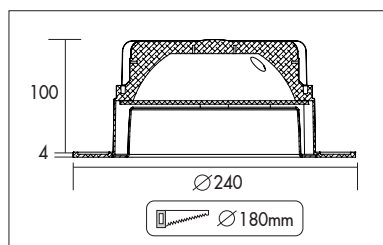

Marici 240 Matt

Ronde LED downlight met een lage inbouwhoogte. Voorzien van decoratieve aluminium (99,9%) matte reflector (UGR<18). Gesatineerde PS Microprisma afscherming voor extra comfort. Zeer geschikt als basis verlichting in gangen of kantoren. Zeer brede bundel (74,0°) en hoge efficiency (max 123lm/w) met CRI>80. Wit gelakte (RAL 9003) aluminium behuizing. Wordt geleverd inclusief externe driver. Snelle en eenvoudige montage met veren. Directe aansluiting op 220-240VAC. Onderhoudsarm en hoge levensduurverwachting. Kleur stabiliteit, Mac Adam <3. Vijf jaar garantie.

Round LED downlight with shallow build-in height. High gloss aluminium reflector (99,9%) with matt finish (UGR<18). Extra wide beam angle (74,0°) and high efficiency (max 123lm/w) with CRI>80. Satinated PS Microprism diffuser for high comfort. White painted aluminium die cast body (RAL9003). Very suitable as general lighting in hallways and offices. Delivered including external driver. Direct connection to 220-240VAC. Low maintenance and high life expectancy. Colour stability, Mac Adam <3. Fast and easy mounting with springs. Five years warranty.