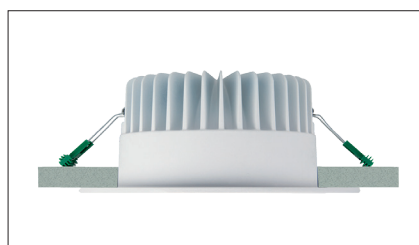

Marici 240 Matt

Ronde LED downlight met een lage inbouwhoogte. Voorzien van decoratieve aluminium (99,9%) matte reflector (UGR<18). Gesatineerde PS Microprisma afscherming voor extra comfort. Zeer geschikt als basis verlichting in gangen of kantoren. Zeer brede bundel (74,0°) en hoge efficiency (max 123lm/w) met CRI>80. Wit gelakte (RAL 9003) aluminium behuizing. Wordt geleverd inclusief externe driver. Snelle en eenvoudige montage met veren. Directe aansluiting op 220-240VAC. Onderhoudsarm en hoge levensduurverwachting. Kleur stabiliteit, Mac Adam <3. Vijf jaar garantie.

Round LED downlight with shallow build-in height. High gloss aluminium reflector (99,9%) with matt finish (UGR<18). Extra wide beam angle (74,0°) and high efficiency (max 123lm/w) with CRI>80. Satinated PS Microprism diffuser for high comfort. White painted aluminium die cast body (RAL9003). Very suitable as general lighting in hallways and offices. Delivered including external driver. Direct connection to 220-240VAC. Low maintenance and high life expectancy. Colour stability, Mac Adam <3. Fast and easy mounting with springs. Five years warranty.

* Lichtstroom van armatuur, tolerantie van +/- 10%

* Luminaire luminous flux, tolerance of +/- 10%

INBOUW DOWNLIGHTS RECESSED DOWNLIGHTS

Opties:

- 1,5 meter snoer met 3-polige Shuko stekker
- 0,5 meter snoer + GST18i3® connector (niet - dimbaar)
- 0,5 meter snoer + GST18i3® and BST14i2 connector (dim)
- 0,5 meter snoer + GST18i5® Blue connector male (dim)
- Andere RAL kleur
- 2700K, 3500k, 5000k of hogere CRI waarde 90/97
- Vlees, brood of Crisp White
- IP65