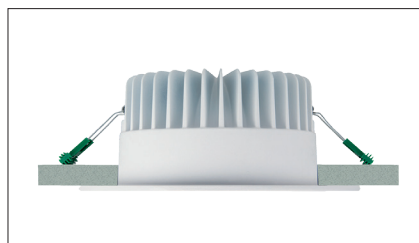

RGB and tunable white modular LED downlight with low build-in height and a satinated PS Microprism diffuser. Wide beam angle (>74°) and low glare at maximum power (UGR<18). Matt aluminum reflector. Build-in RGB + tuneable white LED technology (>100lm/w, 2500-7000k, CRI>90). RGB dimming 0-100%, CCT dimming 5-100%. Controllable over DALI DT8 protocol (only 1 bus adress per luminaire). White painted aluminium die cast body (RAL9003). Ideal for schools, museums, theaters and hospitals. Including DALI driver. Direct connection to 48VDC or 220-240VAC. Very high initial colour stability, Mac Adam <1. Low maintenance and high life expectancy (50.000 hours L90B10). Fast and easy mounting with springs. Five years warranty.

Wattage Watts	Lumen* Lumen*	CRI CRI	Gewicht (kg) Weight (kg)	48VDC 48VDC	220-240VAC 220-240VAC	Casambi Casambi
22w	1680	>90	1,5	62022W.22D.RGBM	62022W.22A.RGBM	62022W.22C.RGBM
31w	2190	>90	1,5	62022W.31D.RGBM	62022W.31A.RGBM	62022W.31C.RGBM
50w	2920	>90	1,5	62022W.50D.RGBM	62022W.50A.RGBM	62022W.50C.RGBM

* Lichtstroom van armatuur, tolerantie van +/- 10%

* Luminaire luminous flux, tolerance of +/- 10%