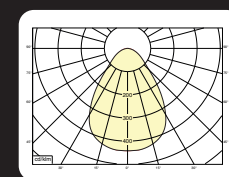

Options:

- GST18i3® connector + BST14i2 connector
- GST18i5® connector
- Different RAL color
- IP65