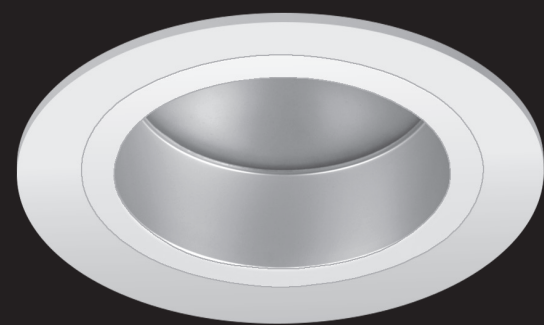

Marici 240 Matt RGB-TW

RGB en Tunable white LED downlight met lage inbouwhoogte en gesatineerde PS Microprisma afscherming. Brede bundel (>74°) en lage verblinding op maximaal vermogen (UGR<18). Matte aluminium reflector. Voorzien van dimbaar RGB + tunable white LED technology (>100lm/w, 2500-7000k, CRI>90). Aanstuurbaar via DALI DT8 (slechts 1 BUS adres). RGB dimming 0-100%, CCT dimming 5-100%. Wit gelakte (RAL 9003) aluminium behuizing. Zeer geschikt als basis verlichting in scholen, theaters en musea. Inclusief DALI driver. Directe aansluiting op 48VDC of 220-240VAC. Zeer hoge initiële kleurstabiliteit Mac Adam <1. Snelle en eenvoudige montage met veren. Onderhoudsvrij en hoge levensduurverwachting (50.000 uur L90B10). Vijf jaar garantie.

RGB and tunable white modular LED downlight with low build-in height and a satinated PS Microprism diffuser. Wide beam angle (>74°) and low glare at maximum power (UGR<18). Matt aluminum reflector. Build-in RGB + tuneable white LED technology (>100lm/w, 2500-7000k, CRI>90). RGB dimming 0-100%, CCT dimming 5-100%. Controllable over DALI DT8 protocol (only 1 bus adress per luminaire). White painted aluminium die cast body (RAL9003). Ideal for schools, museums, theaters and hospitals. Including DALI driver. Direct connection to 48VDC or 220-240VAC. Very high initial colour stability, Mac Adam <1. Low maintenance and high life expectancy (50.000 hours L90B10). Fast and easy mounting with springs. Five years warranty.

* Lichtstroom van armatuur, tolerantie van +/- 10%

* Luminaire luminous flux, tolerance of +/- 10%

INBOUW DOWNLIGHTS RECESSED DOWNLIGHTS

Opties:

- GST18i3® connector + BST14i2 connector
- GST18i5® connector
- Andere RAL kleur
- IP65