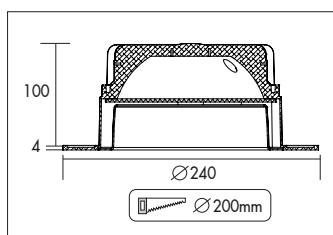

Marici 240 EasySense White

Ronde LED downlight met een lage inbouwhoogte. Voorzien van decoratieve aluminium (99,9%) witte reflector (UGR<18). Gesatineerde PS Microprisma afscherming voor extra comfort. Zeer geschikt als basis verlichting in gangen of kantoren. Zeer brede bundel (74,0°) en hoge efficiency (max 123lm/w) met CRI>80. Wit gelakte (RAL 9003) aluminium behuizing. Wordt geleverd inclusief externe driver. De EasySense-sensor combineert beweging- en daglichtregeling. Tot 40 sensoren kunnen draadloos worden gegroepeerd. Snelle en eenvoudige montage met veren. Directe aansluiting op 220-240VAC. Onderhoudsarm en hoge levensduurverwachting. Kleur stabiliteit, Mac Adam <3. Vijf jaar garantie.

Round LED downlight with shallow build-in height. High gloss aluminium reflector (99,9%) with white finish (UGR<18). Extra wide beam angle (74,0°) and high efficiency (max 123lm/w) with CRI>80. Satinated PS Microprism diffuser for high comfort. White painted aluminium die cast body (RAL9003). Very suitable as general lighting in hallways and offices. Delivered including external driver. The EasySense sensor combines occupancy sensing, daylight harvesting and task tuning. Up to 40 sensors can be grouped wireless. Direct connection to 220-240VAC. Low maintenance and high life expectancy. Colour stability, Mac Adam <3. Fast and easy mounting with springs. Five years warranty.