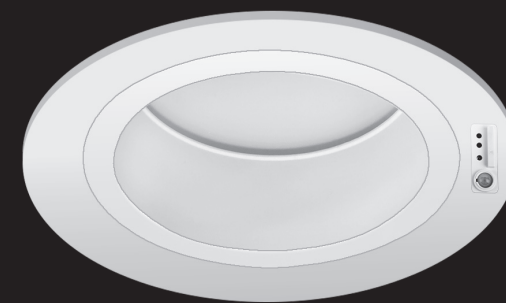

# Marici 240 EasySense White

Ronde LED downlight met een lage inbouwhoogte. Voorzien van decoratieve aluminium (99,9%) witte reflector (UGR<18). Gesatineerde PS Microprisma afscherming voor extra comfort. Zeer geschikt als basis verlichting in gangen of kantoren. Zeer brede bundel (74,0°) en hoge efficiency (max 123lm/w) met CRI>80. Wit gelakte (RAL 9003) aluminium behuizing. Wordt geleverd inclusief externe driver. De EasySense-sensor combineert beweging- en daglichtregeling. Tot 40 sensoren kunnen draadloos worden gegroepeerd. Snelle en eenvoudige montage met veren. Directe aansluiting op 220-240VAC. Onderhoudsarm en hoge levensduurverwachting. Kleur stabiliteit, Mac Adam <3. Vijf jaar garantie.

Round LED downlight with shallow build-in height. High gloss aluminium reflector (99,9%) with white finish (UGR<18). Extra wide beam angle (74,0°) and high efficiency (max 123lm/w) with CRI>80. Satinated PS Microprism diffuser for high comfort. White painted aluminium die cast body (RAL9003). Very suitable as general lighting in hallways and offices. Delivered including external driver. The EasySense sensor combines occupancy sensing, daylight harvesting and task tuning. Up to 40 sensors can be grouped wireless. Direct connection to 220-240VAC. Low maintenance and high life expectancy. Colour stability, Mac Adam <3. Fast and easy mounting with springs. Five years warranty.

### Opties:

- 1,5 meter snoer met 3-polige Shuko stekker
- 0,5 meter snoer + GST18i3® connector
- Andere RAL kleur
- 2700K, 3500k, 5000k of hogere CRI waarde 90/97
- Vlees, brood of Crisp White
- IP65

### Options:

- 1,5m cable with Shuko 3-pin plug
- 0,5 meter cable + GST18i3® connector
- Different RAL color
- 2700k, 3500k, 5000k or higher CRI values 90/97
- Meat, bread or Crisp White
- IP65

Levensduurverwachting (uren) Life expectancy (hours)		
Watt	L80B10	L90B10
9	168.000	79.000
12	166.000	78.000
18	149.000	70.000
25	135.000	64.000
33	120.000	57.000
39	115.000	54.000