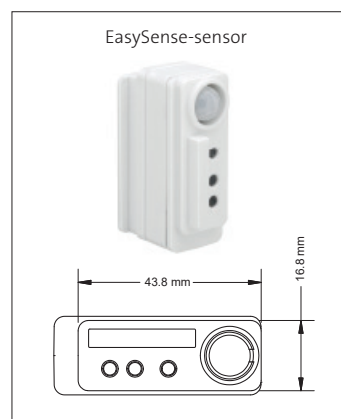

Wattage Watts	Kleur Colour	Lumen* Lumen*	Amperage (mA) Amperage (mA)	Gewicht (kg) Weight (kg)	Noodvoorz. (u) Emergency (h)	Artikel nr. Article no.
9w	3000k	1125	250	1,4	1/3	62023W.0930.W
12w	3000k	1565	350	1,4	1/3	62023W.1230.W
18w	3000k	2190	500	1,4	1/3	62023W.1830.W
25w	3000k	2990	700	1,4	1/3	62023W.2530.W
33w	3000k	3745	900	1,4	1/3	62023W.3330.W
39w	3000k	4310	1050	1,4	1/3	62023W.3930.W
9w	4000k	1185	250	1,4	1/3	62023W.0940.W
12w	4000k	1645	350	1,4	1/3	62023W.1240.W
18w	4000k	2300	500	1,4	1/3	62023W.1840.W
25w	4000k	3140	700	1,4	1/3	62023W.2540.W
33w	4000k	3930	900	1,4	1/3	62023W.3340.W
39w	4000k	4445	1050	1,4	1/3	62023W.3940.W

* Lichtstroom van armatuur, tolerantie van +/- 10%

* Luminaire luminous flux, tolerance of +/- 10%