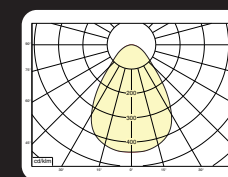

### Opties:

- 1,5 meter snoer met 3-polige Shuko stekker
- 0,5 meter snoer + GST18i3® connector
- Andere RAL kleur
- 2700K, 3500k, 5000k of hogere CRI waarde 90/97
- Vlees, brood of Crisp White
- IP65

### Options:

- 1,5m cable with Shuko 3-pin plug
- 0,5 meter cable + GST18i3® connector
- Different RAL color
- 2700k, 3500k, 5000k or higher CRI values 90/97
- Meat, bread or Crisp White
- IP65

Levensduurverwachting (uren) Life expectancy (hours)		
Watt	L80B10	L90B10
9	168.000	79.000
12	166.000	78.000
18	149.000	70.000
25	135.000	64.000
33	120.000	57.000
39	115.000	54.000