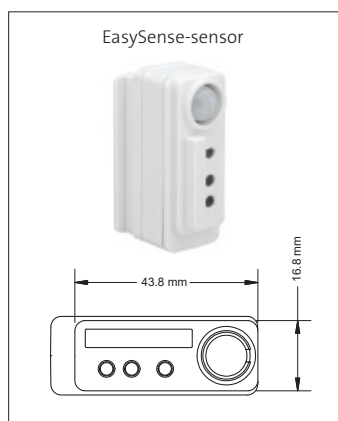

Round LED downlight with shallow build-in height. High gloss aluminium reflector (99,9%) with specular finish (UGR<18). Extra wide beam angle (74,0°) and high efficiency (max 123lm/w) with CRI>80. Satinated PS Microprism diffuser for high comfort. White painted aluminium die cast body (RAL9003). Very suitable as general lighting in hallways and offices. Delivered including external driver. The EasySense sensor combines occupancy sensing, daylight harvesting and task tuning. Up to 40 sensors can be grouped wireless. Direct connection to 220-240VAC. Low maintenance and high life expectancy. Colour stability, Mac Adam <3. Fast and easy mounting with springs. Five years warranty.

Wattage Watts	Kleur Colour	Lumen* Lumen*	Amperage (mA) Amperage (mA)	Gewicht (kg) Weight (kg)	Noodvoorz. (u) Emergency (h)	Artikel nr. Article no.
9w	3000k	1215	250	1,4	1/3	62023W.0930
12w	3000k	1695	350	1,4	1/3	62023W.1230
18w	3000k	2370	500	1,4	1/3	62023W.1830
25w	3000k	3235	700	1,4	1/3	62023W.2530
33w	3000k	4045	900	1,4	1/3	62023W.3330
39w	3000k	4655	1050	1,4	1/3	62023W.3930
9w	4000k	1280	250	1,4	1/3	62023W.0940
12w	4000k	1780	350	1,4	1/3	62023W.1240
18w	4000k	2490	500	1,4	1/3	62023W.1840
25w	4000k	3395	700	1,4	1/3	62023W.2540
33w	4000k	4250	900	1,4	1/3	62023W.3340
39w	4000k	4810	1050	1,4	1/3	62023W.3940

* Lichtstroom van armatuur, tolerantie van +/- 10%

* Luminaire luminous flux, tolerance of +/- 10%