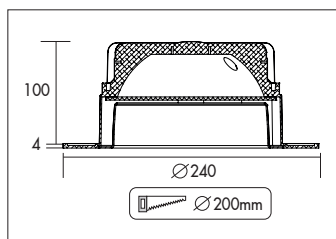

Marici 240 EasySense Specular

Ronde LED downlight met een lage inbouwhoogte. Voorzien van decoratieve aluminium (99,9%) hoogglans reflector (UGR<18). Gesatineerde PS Microprisma afscherming voor extra comfort. Zeer geschikt als basis verlichting in gangen of kantoren. Zeer brede bundel (74,0°) en hoge efficiency (max 123lm/w) met CRI>80. Wit gelakte (RAL 9003) aluminium behuizing. Wordt geleverd inclusief externe driver. De EasySense-sensor combineert beweging- en daglichtregeling. Tot 40 sensoren kunnen draadloos worden gegroepeerd. Snelle en eenvoudige montage met veren. Directe aansluiting op 220-240VAC. Onderhoudsarm en hoge levensduurverwachting. Kleur stabiliteit, Mac Adam <3. Vijf jaar garantie.

Round LED downlight with shallow build-in height. High gloss aluminium reflector (99,9%) with specular finish (UGR<18). Extra wide beam angle (74,0°) and high efficiency (max 123lm/w) with CRI>80. Satinated PS Microprism diffuser for high comfort. White painted aluminium die cast body (RAL9003). Very suitable as general lighting in hallways and offices. Delivered including external driver. The EasySense sensor combines occupancy sensing, daylight harvesting and task tuning. Up to 40 sensors can be grouped wireless. Direct connection to 220-240VAC. Low maintenance and high life expectancy. Colour stability, Mac Adam <3. Fast and easy mounting with springs. Five years warranty.