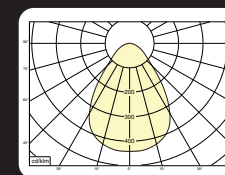

62023W.1230

12w 3000k 1695lm
ηLB 79%

melis lighting