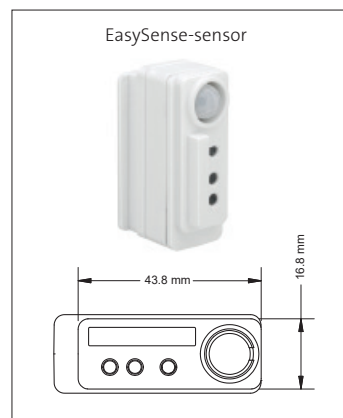

Wattage Watts	Kleur Colour	Lumen* Lumen*	Amperage (mA) Amperage (mA)	Gewicht (kg) Weight (kg)	Noodvoorz. (u) Emergency (h)	Artikel nr. Article no.
9w	3000k	1110	250	1,4	1/3	62023W.0930.M
12w	3000k	1545	350	1,4	1/3	62023W.1230.M
18w	3000k	2160	500	1,4	1/3	62023W.1830.M
25w	3000k	2950	700	1,4	1/3	62023W.2530.M
33w	3000k	3690	900	1,4	1/3	62023W.3330.M
39w	3000k	4250	1050	1,4	1/3	62023W.3930.M
9w	4000k	1170	250	1,4	1/3	62023W.0940.M
12w	4000k	1625	350	1,4	1/3	62023W.1240.M
18w	4000k	2270	500	1,4	1/3	62023W.1840.M
25w	4000k	3100	700	1,4	1/3	62023W.2540.M
33w	4000k	3875	900	1,4	1/3	62023W.3340.M
39w	4000k	4385	1050	1,4	1/3	62023W.3940.M

* Lichtstroom van armatuur, tolerantie van +/- 10%

* Luminaire luminous flux, tolerance of +/- 10%