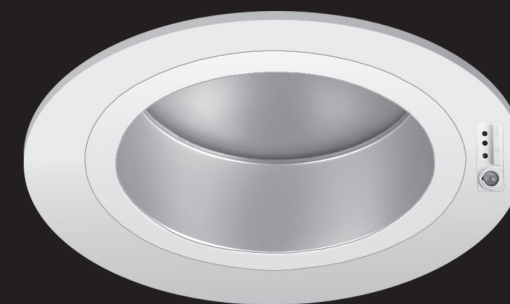

Marici 240 EasySense Matt

Ronde LED downlight met een lage inbouwhoogte. Voorzien van decoratieve aluminium (99,9%) matte reflector (UGR<18). Gesatineerde PS Microprisma afscherming voor extra comfort. Zeer geschikt als basis verlichting in gangen of kantoren. Zeer brede bundel (74,0°) en hoge efficiency (max 123lm/w) met CRI>80. Wit gelakte (RAL 9003) aluminium behuizing. Wordt geleverd inclusief externe driver. De EasySense-sensor combineert beweging- en daglichtregeling. Tot 40 sensoren kunnen draadloos worden gegroepeerd. Snelle en eenvoudige montage met veren. Directe aansluiting op 220-240VAC. Onderhoudsarm en hoge levensduurverwachting. Kleur stabiliteit, Mac Adam <3. Vijf jaar garantie.

Round LED downlight with shallow build-in height. High gloss aluminium reflector (99,9%) with matt finish (UGR<18). Extra wide beam angle (74,0°) and high efficiency (max 123lm/w) with CRI>80. Satinated PS Microprism diffuser for high comfort. White painted aluminium die cast body (RAL9003). Very suitable as general lighting in hallways and offices. Delivered including external driver. The EasySense sensor combines occupancy sensing, daylight harvesting and task tuning. Up to 40 sensors can be grouped wireless. Direct connection to 220-240VAC. Low maintenance and high life expectancy. Colour stability, Mac Adam <3. Fast and easy mounting with springs. Five years warranty.

* Lichtstroom van armatuur, tolerantie van +/- 10%

* Luminaire luminous flux, tolerance of +/- 10%

INBOUW DOWNLIGHTS RECESSED DOWNLIGHTS

Opties:

- 1,5 meter snoer met 3-polige Shuko stekker
- 0,5 meter snoer + GST18i3® connector
- Andere RAL kleur
- 2700K, 3500k, 5000k of hogere CRI waarde 90/97
- Vlees, brood of Crisp White
- IP65

Options:

- 1,5m cable with Shuko 3-pin plug
- 0,5 meter cable + GST18i3® connector
- Different RAL color
- 2700k, 3500k, 5000k or higher CRI values 90/97
- Meat, bread or Crisp White
- IP65

Levensduurverwachting (uren) Life expectancy (hours)