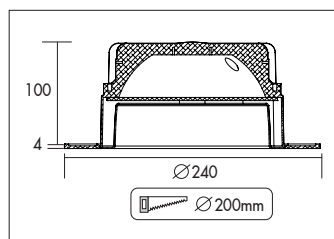

Marici 240 EasySense Matt

Ronde LED downlight met een lage inbouwhoogte. Voorzien van decoratieve aluminium (99,9%) matte reflector (UGR<18). Gesatineerde PS Microprisma afscherming voor extra comfort. Zeer geschikt als basis verlichting in gangen of kantoren. Zeer brede bundel (74,0°) en hoge efficiency (max 123lm/w) met CRI>80. Wit gelakte (RAL 9003) aluminium behuizing. Wordt geleverd inclusief externe driver. De EasySense-sensor combineert beweging- en daglichtregeling. Tot 40 sensoren kunnen draadloos worden gegroepeerd. Snelle en eenvoudige montage met veren. Directe aansluiting op 220-240VAC. Onderhoudsarm en hoge levensduurverwachting. Kleur stabiliteit, Mac Adam <3. Vijf jaar garantie.

Round LED downlight with shallow build-in height. High gloss aluminium reflector (99,9%) with matt finish (UGR<18). Extra wide beam angle (74,0°) and high efficiency (max 123lm/w) with CRI>80. Satinated PS Microprism diffuser for high comfort. White painted aluminium die cast body (RAL9003). Very suitable as general lighting in hallways and offices. Delivered including external driver. The EasySense sensor combines occupancy sensing, daylight harvesting and task tuning. Up to 40 sensors can be grouped wireless. Direct connection to 220-240VAC. Low maintenance and high life expectancy. Colour stability, Mac Adam <3. Fast and easy mounting with springs. Five years warranty.