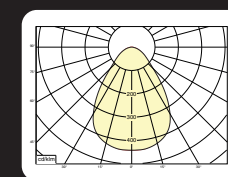

62023W.1230.M

12w 3000k 1545lm
ηLB 73%