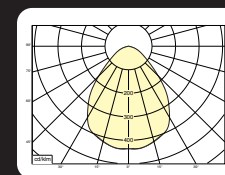

* Lichtstroom van armatuur, tolerantie van +/- 10%

* Luminaire luminous flux, tolerance of +/- 10%

OPBOUW DOWNLIGHTS SURFACE MOUNTED DOWNLIGHTS

Opties:

- Vlees, Brood of Crisp white (2700k of 3500k)
- 90CRI of 97CRI
- Schuinstelling voor aflopende plafonds op aanvraag
- Andere RAL kleur

Opties:

- Meat, Bread or Crisp white (2700k or 3500k)
- 90CRI or 97CRI
- Diagonal attachment for sloped ceilings on request
- Different RAL Colour

Levensduurverwachting (uren) Life expectancy (hours)	
Watt	L90B10
9	79.000
12	78.000
18	70.000
25	64.000
33	57.000