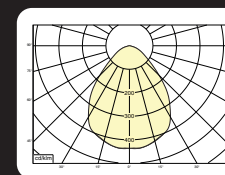

Wattage Watts	Kleur Colour	Lumen* Lumen*	Amperage (mA) Amperage (mA)	kg kg	Dali Dali	Casambi Casambi
13w	2700-6500k	1240-1450	250	2,8	62006WPB.13.TW	62006WPB.13.TWC
19w	2700-6500k	1700-1985	350	2,8	62006WPB.19.TW	62006WPB.19.TWC
27w	2700-6500k	2400-2825	500	2,8	62006WPB.27.TW	62006WPB.27.TWC
32w	2700-6500k	2900-3330	600	2,8	62006WPB.32.TW	62006WPB.32.TWC

* Lichtstroom van armatuur, tolerantie van +/- 10%

* Luminaire luminous flux, tolerance of +/- 10%

OPBOUW DOWNLIGHTS SURFACE MOUNTED DOWNLIGHTS

Opties!

- Schuinstelling voor aflopende plafonds op aanvraag
- Andere RAL kleur

Opties:

- Diagonal attachment for sloped ceilings on request
- Different RAL Colour

62006WPB.13.TW

13w 2700k-6500k 1240-1450lm
ηLB 80,0%