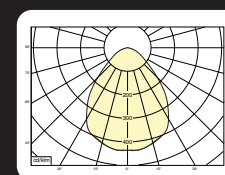

62009WPB.31D.RGB

31w 2400lm

ηLB 80%