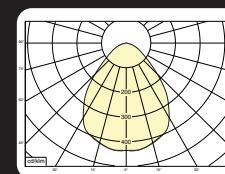

Levensduurverwachting (uren)
Life expectancy (hours)

Watt	L90B10
9	79.000
12	78.000
18	70.000
25	64.000
33	57.000

62006WPN.00

12w 3000k 1690lm
ηLB 80,0%