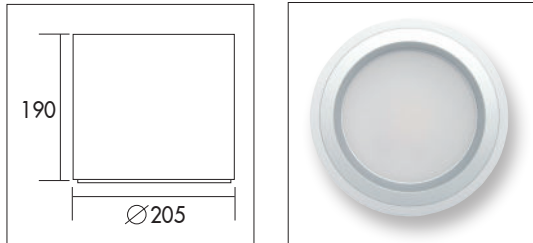

Wattage Watts	Kleur Colour	Lumen* Lumen*	Amperage (mA) Amperage (mA)	kg	Noodvoorz. (u) Emergency (h)	Artikel nr. Article no.	Dimbaar (1-10V) Dimmable (1-10V)	Dali Dali	Casambi Casambi
9w	3000k	1110	250	2,8	1	62020WPN.00-M	62020WPN.01-M	62020WPN.02-M	62020WPN.05-M
12w	3000k	1545	350	2,8	1	62006WPN.00-M	62006WPN.01-M	62006WPN.02-M	62006WPN.05-M
18w	3000k	2160	500	2,8	1	62017WPN.00-M	62017WPN.01-M	62017WPN.02-M	62017WPN.05-M
25w	3000k	2950	700	2,8	1	62010WPN.00-M	62010WPN.01-M	62010WPN.02-M	62010WPN.05-M
33w	3000k	3690	900	2,8	1	62015WPN.00-M	62015WPN.01-M	62015WPN.02-M	62015WPN.05-M
9w	4000k	1170	250	2,8	1	62021WPN.00-M	62021WPN.01-M	62021WPN.02-M	62021WPN.05-M
12w	4000k	1625	350	2,8	1	62007WPN.00-M	62007WPN.01-M	62007WPN.02-M	62007WPN.05-M
18w	4000k	2270	500	2,8	1	62018WPN.00-M	62018WPN.01-M	62018WPN.02-M	62018WPN.05-M
25w	4000k	3100	700	2,8	1	62012WPN.00-M	62012WPN.01-M	62012WPN.02-M	62012WPN.05-M
33w	4000k	3875	900	2,8	1	62016WPN.00-M	62016WPN.01-M	62016WPN.02-M	62016WPN.05-M

* Lichtstroom van armatuur, tolerantie van +/- 10%

* Luminaire luminous flux, tolerance of +/- 10%