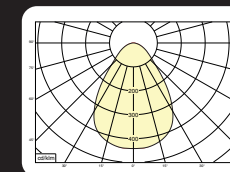

Wattage Watts	Kleur Colour	Lumen* Lumen*	Amperage (mA) Amperage (mA)	kg	Noodvoorz. (u) Emergency (h)	Artikel nr. Article no.	Dimbaar (1-10V) Dimmable (1-10V)	Dali Dali	Casambi Casambi
9w	3000k	1110	250	2,8	1	62020WPN.00-M	62020WPN.01-M	62020WPN.02-M	62020WPN.05-M
12w	3000k	1545	350	2,8	1	62006WPN.00-M	62006WPN.01-M	62006WPN.02-M	62006WPN.05-M
18w	3000k	2160	500	2,8	1	62017WPN.00-M	62017WPN.01-M	62017WPN.02-M	62017WPN.05-M
25w	3000k	2950	700	2,8	1	62010WPN.00-M	62010WPN.01-M	62010WPN.02-M	62010WPN.05-M
33w	3000k	3690	900	2,8	1	62015WPN.00-M	62015WPN.01-M	62015WPN.02-M	62015WPN.05-M
9w	4000k	1170	250	2,8	1	62021WPN.00-M	62021WPN.01-M	62021WPN.02-M	62021WPN.05-M
12w	4000k	1625	350	2,8	1	62007WPN.00-M	62007WPN.01-M	62007WPN.02-M	62007WPN.05-M
18w	4000k	2270	500	2,8	1	62018WPN.00-M	62018WPN.01-M	62018WPN.02-M	62018WPN.05-M
25w	4000k	3100	700	2,8	1	62012WPN.00-M	62012WPN.01-M	62012WPN.02-M	62012WPN.05-M
33w	4000k	3875	900	2,8	1	62016WPN.00-M	62016WPN.01-M	62016WPN.02-M	62016WPN.05-M

* Lichtstroom van armatuur, tolerantie van +/- 10%

* Luminaire luminous flux, tolerance of +/- 10%

PENDEL ARMATUREN / SUSPENDED LUMINAIRES

Opties:

- Vlees, Brood of Crisp white (2700k of 3500k)
- 90CRI of 97CRI

Opties:

- Meat, Bread or Crisp white (2700k or 3500k)
- 90CRI or 97CRI

Levensduurverwachting (uren) Life expectancy (hours)

Watt	L90B10
9	79.000
12	78.000
18	70.000
25	64.000
33	57.000

62006WPN.00-M

12w 3000k 1545lm
ηLB 73%