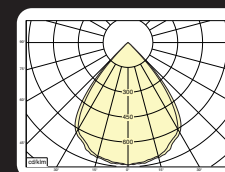

Wattage Watts	Kleur Colour	Lumen* Lumen*	Amperage (mA) Amperage (mA)	kg kg	Noodvoorz. (u) Emergency (h)	Artikel nr. Article no.	Dimbaar (1-10V) Dimmable (1-10V)	Dali Dali	Casambi Casambi
9w	3000k	1277	250	2,8	1	62020WPN.00.DK	62020WPN.01.DK	62020WPN.02.DK	62020WPN.05.DK
12w	3000k	1777	350	2,8	1	62006WPN.00.DK	62006WPN.01.DK	62006WPN.02.DK	62006WPN.05.DK
18w	3000k	2486	500	2,8	1	62017WPN.00.DK	62017WPN.01.DK	62017WPN.02.DK	62017WPN.05.DK
25w	3000k	3395	700	2,8	1	62010WPN.00.DK	62010WPN.01.DK	62010WPN.02.DK	62010WPN.05.DK
33w	3000k	4248	900	2,8	1	62015WPN.00.DK	62015WPN.01.DK	62015WPN.02.DK	62015WPN.05.DK
9w	4000k	1344	250	2,8	1	62021WPN.00.DK	62021WPN.01.DK	62021WPN.02.DK	62021WPN.05.DK
12w	4000k	1869	350	2,8	1	62007WPN.00.DK	62007WPN.01.DK	62007WPN.02.DK	62007WPN.05.DK
18w	4000k	2612	500	2,8	1	62018WPN.00.DK	62018WPN.01.DK	62018WPN.02.DK	62018WPN.05.DK
25w	4000k	3566	700	2,8	1	62012WPN.00.DK	62012WPN.01.DK	62012WPN.02.DK	62012WPN.05.DK
33w	4000k	4460	900	2,8	1	62016WPN.00.DK	62016WPN.01.DK	62016WPN.02.DK	62016WPN.05.DK

* Lichtstroom van armatuur, tolerantie van +/- 10%

* Luminaire luminous flux, tolerance of +/- 10%

Opties:)

- 90CRI of 97CRI

Opties:

- 90CRI or 97CRI

Levensduurverwachting (uren)
Life expectancy (hours)

Watt	L90B10
9	79.000
12	78.000
18	70.000
25	64.000
33	57.000