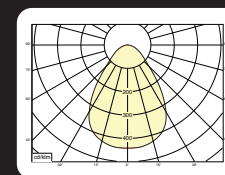

Levensduurverwachting (uren) Life expectancy (hours)

Watt	L90B10
9	79.000
12	78.000
18	70.000
25	64.000
33	57.000

62006WPB.00-M

12w 3000k 1545lm
ηLB 73%