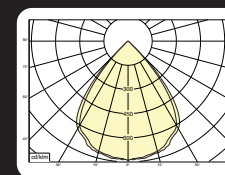

* Lichtstroom van armatuur, tolerantie van +/- 10%

* Luminaire luminous flux, tolerance of +/- 10%

OPBOUW DOWNLIGHTS SURFACE MOUNTED DOWNLIGHTS

Opties:

- Vlees, Brood of Crisp white (2700k of 3500k)
- 90CRI of 97CRI
- Schuinstelling voor aflopende plafonds op aanvraag
- Andere RAL kleur

Opties:

- Meat, Bread or Crisp white (2700k or 3500k)
- 90CRI or 97CRI
- Diagonal attachment for sloped ceilings on request
- Different RAL Colour

Levensduurverwachting (uren) Life expectancy (hours)

Watt	L90B10
9	79.000
12	78.000
18	70.000
25	64.000
33	57.000