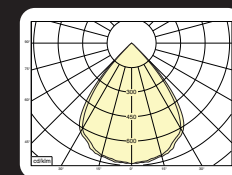

62007WT.00.DK

12w 4000k 1869lm
ηLB 84%

melis lighting