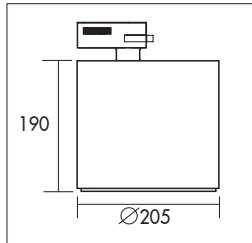

Marici 205-190 Darklight Track

Ronde LED opbouw downlight met 3-fase adapter voor rail systemen. Voorzien van trompetvormige darklight reflector van 99,98% hoogglans aluminium met brede bundel (>77°) en hoge efficiency (max 142lm/w) met CRI>80. Zeer lage verblinding (UGR<19, 9-18w) door uniek darklight reflector ontwerp (CRI>80). Wit gelakte (RAL 9003) stalen behuizing. Wordt geleverd inclusief interne driver. Directe aansluiting op netspanning. Snelle en eenvoudige montage. Onderhoudsarm en hoge levensduurverwachting. Kleur stabiliteit, Mac Adam <3. Vijf jaar garantie.

Round LED surface mounted downlight with 3-phase adapter for track systems. Trumpet shaped darklight reflector made of 99,98% specular or aluminium with wide beam angle (>77°) with high efficiency (max 142lm/w) and CRI>80. Very low glare (UGR<19, 9-18w) due to unique darklight reflector design (CRI>80). White painted steel body (RAL9003). Delivered including internal driver. Direct connection to mains. Low maintenance and high life expectancy. Colour stability, Mac Adam <3. Fast and easy mounting. Five years warranty.