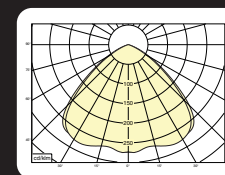

Wattage Watts	Kleur Colour	Lumen* Lumen*	Amperage (mA) Amperage (mA)	kg kg	Dali Dali	Casambi Casambi
13w	2700-6500k	1055-1230	250	2,8	62006WPB.13C.TW	62006WPB13C.TWC
19w	2700-6500k	1440-1690	350	2,8	62006WPB.19C.TW	62006WPB19C.TWC
27w	2700-6500k	2040-2400	500	2,8	62006WPB.27C.TW	62006WPB27C.TWC
32w	2700-6500k	2460-2830	600	2,8	62006WPB.32C.TW	62006WPB32C.TWC

* Lichtstroom van armatuur, tolerantie van +/- 10%

* Luminaire luminous flux, tolerance of +/- 10%

OPBOUW DOWNLIGHTS SURFACE MOUNTED DOWNLIGHTS

Opties:

- Vlees, Brood of Crisp white (2700k of 3500k)
- 90CRI of 97CRI
- Schuinstelling voor aflopende plafonds op aanvraag
- Andere RAL kleur

Opties:

- Meat, Bread or Crisp white (2700k or 3500k)
- 90CRI or 97CRI
- Diagonal attachment for sloped ceilings on request
- Different RAL Colour

62006WPB.13C.TW
13w 2700-6500k 1055-1230lm
ηLB 68,0%