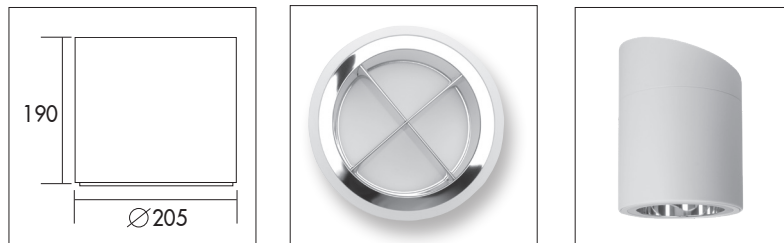

Round Tunable White modular surface mounted LED downlight. Specular aluminium reflector (99,98%) with decorative cross louvre and wide beam angle (>93,0°) and low glare (UGR<17). Satinated PS Microprism diffuser for high comfort. Tunable white - dynamic mixing of light colour, linear colour mixing between 2700K and 6500K (CRI>92). White painted steel body (RAL9003). Very suitable as general lighting in hallways and offices. Delivered including internal driver with possibility for through-wiring. Delivered including internal driver with possibility for through-wiring. Direct connection to 220-240VAC. Low maintenance and high life expectancy (60.000 hours L90B10). Colour stability, Mac Adam <3. Five years warranty.

Wattage Watts	Kleur Colour	Lumen* Lumen*	Amperage (mA) Amperage (mA)	kg kg	Dali Dali	Casambi Casambi
13w	2700-6500k	1055-1230	250	2,8	62006WPB.13C.TW	62006WPB13C.TWC
19w	2700-6500k	1440-1690	350	2,8	62006WPB.19C.TW	62006WPB19C.TWC
27w	2700-6500k	2040-2400	500	2,8	62006WPB.27C.TW	62006WPB27C.TWC
32w	2700-6500k	2460-2830	600	2,8	62006WPB.32C.TW	62006WPB32C.TWC

* Lichtstroom van armatuur, tolerantie van +/- 10%

* Luminaire luminous flux, tolerance of +/- 10%