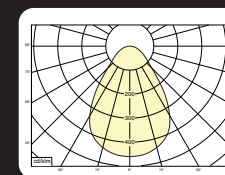

Levensduurverwachting (uren) Life expectancy (hours)		
Watt	L80B10	L90B10
9	168.000	79.000
12	166.000	78.000
18	149.000	70.000
25	135.000	64.000
33	120.000	57.000
39	115.000	54.000