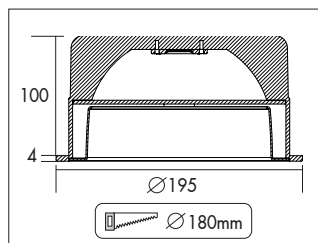

Wattage Watts	Kleur Colour	Lumen* Lumen*	Amperage (mA) Amperage (mA)	Gewicht (kg) Weight (kg)	Noodvoorz. (u) Emergency (h)	Artikel nr. Article no.	Dimbaar (1-10V) Dimmable (1-10V)	Dali Dali	Casambi Casambi
9w	3000k	1125	250	1,3	1/3	62020W.00-W	62020W.01-W	62020W.02-W	62020W.05-W
12w	3000k	1565	350	1,3	1/3	62006W.00-W	62006W.01-W	62006W.02-W	62006W.05-W
18w	3000k	2190	500	1,3	1/3	62017W.00-W	62017W.01-W	62017W.02-W	62017W.05-W
25w	3000k	2990	700	1,3	1/3	62010W.00-W	62010W.01-W	62010W.02-W	62010W.05-W
33w	3000k	3745	900	1,3	1/3	62015W.00-W	62015W.01-W	62015W.02-W	62015W.05-W
39w	3000k	4310	1050	1,3	1/3	62013W.00-W	62013W.01-W	62013W.02-W	62013W.05-W
9w	4000k	1185	250	1,3	1/3	62021W.00-W	62021W.01-W	62021W.02-W	62021W.05-W
12w	4000k	1645	350	1,3	1/3	62007W.00-W	62007W.01-W	62007W.02-W	62007W.05-W
18w	4000k	2300	500	1,3	1/3	62018W.00-W	62018W.01-W	62018W.02-W	62018W.05-W
25w	4000k	3140	700	1,3	1/3	62012W.00-W	62012W.01-W	62012W.02-W	62012W.05-W
33w	4000k	3930	900	1,3	1/3	62016W.00-W	62016W.01-W	62016W.02-W	62016W.05-W
39w	4000k	4445	1050	1,3	1/3	62014W.00-W	62014W.01-W	62014W.02-W	62014W.05-W

* Lichtstroom van armatuur, tolerantie van +/- 10%

* Luminaire luminous flux, tolerance of +/- 10%