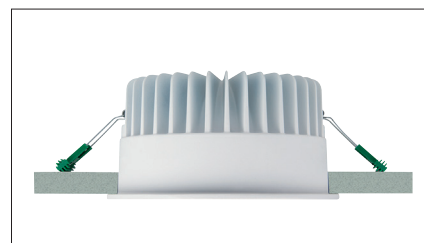

Marici 195 White

IP44-65

Ronde LED downlight met een lage inbouwhoogte. Voorzien van decoratieve aluminium (99,9%) witte reflector (UGR<18). Gesatineerde PS Microprisma afscherming voor extra comfort. Zeer geschikt als basis verlichting in gangen of kantoren. Zeer brede bundel (73°) en hoge efficiency (max 125lm/w) met CRI>80. Wit gelakte (RAL 9003) aluminium behuizing. Wordt geleverd inclusief externe driver. Directe aansluiting op 220-240VAC. Onderhoudsarm en hoge levensduurverwachting. Kleur stabiliteit, Mac Adam <3. Vijf jaar garantie.

Round LED downlight with shallow build-in height. High gloss aluminum reflector (99,9%) with white finish (UGR<18). Extra wide beam angle (73°) and high efficiency (max 125lm/w) with CRI>80. Satinated PS Microprism diffuser for high comfort. White painted aluminum die cast body (RAL9003). Very suitable as general lighting in hallways and offices. Delivered including external driver. Direct connection to 220-240VAC. Low maintenance and high life expectancy. Colour stability, Mac Adam <3. Fast and easy mounting with springs. Five years warranty.

* Lichtstroom van armatuur, tolerantie van +/- 10%

* Luminaire luminous flux, tolerance of +/- 10%

INBOUW DOWNLIGHTS RECESSED DOWNLIGHTS

Opties:

- 1,5 meter snoer met 3-polige Shuko stekker
- 0,5 meter snoer + GST18i3® connector (niet - dimbaar)
- 0,5 meter snoer + GST18i3® and BST14i2 connector (dim)
- 0,5 meter snoer + GST18i5® Blue connector male (dim)
- Andere RAL kleur
- 2700K, 3500k, 5000k of hogere CRI waarde 90/97
- Vlees, brood of Crisp White
- IP65