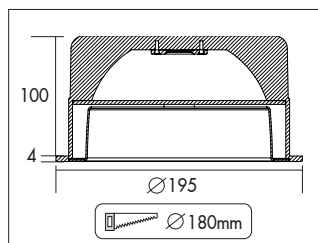

RGB and tunable white modular LED downlight with low build-in height and a satinated PS Microprism diffuser. Wide beam angle (>73°) and low glare at maximum power (UGR<18). Mat aluminum reflector. Build-in RGB + tuneable white LED technology (>100lm/w, 2500-7000k, CRI>90). RGB dimming 0-100%, CCT dimming 5-100%. Controllable over DALI DT8 protocol (only 1 bus address per luminaire). White painted aluminum die cast body (RAL9003). Ideal for schools, museums, theaters and hospitals. Delivered including DALI driver. Direct connection to 48VDC or 220-240VAC. Very high initial colour stability, Mac Adam <1. Low maintenance and high life expectancy (50.000 hours L90B10). Fast and easy mounting with springs. Five years warranty.

Wattage Watts	Lumen* Lumen*	CRI CRI	Gewicht (kg) Weight (kg)	48VDC 48VDC	220-240VAC 220-240VAC	Casambi Casambi
22w	1700	>90	1,5	62009W.22D.RGBW	62009W.22A.RGBW	62009W.22C.RGBW
31w	2220	>90	1,5	62009W.31D.RGBW	62009W.31A.RGBW	62009W.31C.RGBW
50w	2970	>90	1,5	62009W.50D.RGBW	62009W.50A.RGBW	62009W.50C.RGBW

* Lichtstroom van armatuur, tolerantie van +/- 10%

* Luminaire luminous flux, tolerance of +/- 10%