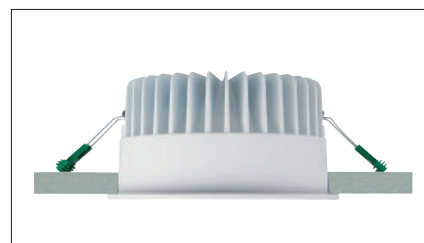

RGB and tunable white modular LED downlight with low build-in height and a satinated PS Microprism diffuser. Wide beam angle (>73°) and low glare at maximum power (UGR<18). Mat aluminum reflector. Build-in RGB + tuneable white LED technology (>100lm/w, 2500-7000k, CRI>90). RGB dimming 0-100%, CCT dimming 5-100%. Controllable over DALI DT8 protocol (only 1 bus address per luminaire). White painted aluminum die cast body (RAL9003). Ideal for schools, museums, theaters and hospitals. Delivered including DALI driver. Direct connection to 48VDC or 220-240VAC. Very high initial colour stability, Mac Adam <1. Low maintenance and high life expectancy (50.000 hours L90B10). Fast and easy mounting with springs. Five years warranty.

Wattage Watts	Lumen* Lumen*	CRI CRI	Gewicht (kg) Weight (kg)	48VDC 48VDC	220-240VAC 220-240VAC	Casambi Casambi
22w	1700	>90	1,5	62009W.22D.RGBW	62009W.22A.RGBW	62009W.22C.RGBW
31w	2220	>90	1,5	62009W.31D.RGBW	62009W.31A.RGBW	62009W.31C.RGBW
50w	2970	>90	1,5	62009W.50D.RGBW	62009W.50A.RGBW	62009W.50C.RGBW

* Lichtstroom van armatuur, tolerantie van +/- 10%

* Luminaire luminous flux, tolerance of +/- 10%