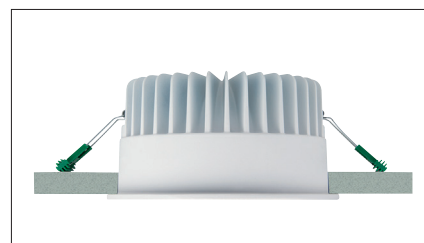

RGB and tunable white modular LED downlight with low build-in height and a satinated PS Microprism diffuser. Wide beam angle (>73°) and low glare at maximum power (UGR<18). Mat aluminum reflector. Build-in RGB + tuneable white LED technology (>100lm/w, 2500-7000k, CRI>90). RGB dimming 0-100%, CCT dimming 5-100%. Controllable over DALI DT8 protocol (only 1 bus address per luminaire). White painted aluminum die cast body (RAL9003). Ideal for schools, museums, theaters and hospitals. Delivered including DALI driver. Direct connection to 48VDC or 220-240VAC. Very high initial colour stability, Mac Adam <1. Low maintenance and high life expectancy (50.000 hours L90B10). Fast and easy mounting with springs. Five years warranty.

Wattage Watts	Lumen* Lumen*	CRI CRI	Gewicht (kg) Weight (kg)	48VDC 48VDC	220-240VAC 220-240VAC	Casambi Casambi
22w	1700	>90	1,5	62009W.22D.RGBW	62009W.22A.RGBW	62009W.22C.RGBW
31w	2220	>90	1,5	62009W.31D.RGBW	62009W.31A.RGBW	62009W.31C.RGBW
50w	2970	>90	1,5	62009W.50D.RGBW	62009W.50A.RGBW	62009W.50C.RGBW

* Lichtstroom van armatuur, tolerantie van +/- 10%

* Luminaire luminous flux, tolerance of +/- 10%