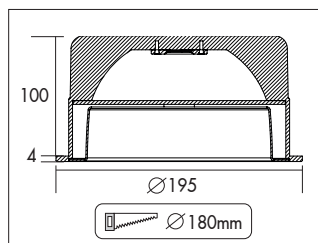

RGB and tunable white modular LED downlight with low build-in height and a satinated PS Microprism diffuser. Wide beam angle (>73°) and low glare at maximum power (UGR<18). Mat aluminum reflector. Build-in RGB + tuneable white LED technology (>100lm/w, 2500-7000k, CRI>90). RGB dimming 0-100%, CCT dimming 5-100%. Controllable over DALI DT8 protocol (only 1 bus address per luminaire). White painted aluminum die cast body (RAL9003). Ideal for schools, museums, theaters and hospitals. Delivered including DALI driver. Direct connection to 48VDC or 220-240VAC. Very high initial colour stability, Mac Adam <1. Low maintenance and high life expectancy (50.000 hours L90B10). Fast and easy mounting with springs. Five years warranty.

Wattage Watts	Lumen* Lumen*	CRI CRI	Gewicht (kg) Weight (kg)	48VDC 48VDC	220-240VAC 220-240VAC	Casambi Casambi
22w	1700	>90	1,5	62009W.22D.RGBW	62009W.22A.RGBW	62009W.22C.RGBW
31w	2220	>90	1,5	62009W.31D.RGBW	62009W.31A.RGBW	62009W.31C.RGBW
50w	2970	>90	1,5	62009W.50D.RGBW	62009W.50A.RGBW	62009W.50C.RGBW

* Lichtstroom van armatuur, tolerantie van +/- 10%

* Luminaire luminous flux, tolerance of +/- 10%