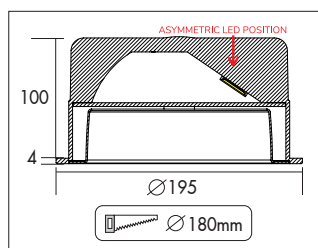

Round LED wallwasher downlight with shallow build-in height. Specular aluminum reflector (99,9%), (UGR<19) CRI>80. Satinated PS Microprism diffuser for high comfort. White painted die cast aluminum body (RAL9003). Delivered including external driver. Direct connection to 220-240VAC. Low maintenance and high life expectancy. Colour stability, Mac Adam <3. Fast and easy mounting with springs. Five years warranty.

Wattage Watts	Kleur Colour	Lumen* Lumen*	Amperage (mA) Amperage (mA)	kg	Noodvoorz. (u) Emergency (h)	Artikel nr. Article no.	Dimbaar (1-10V) Dimmable (1-10V)	Dali Dali	Casambi Casambi
9w	3000k	1190	250	1,5	1/3	62020W.00.WS	62020W.01.WS	62020W.02.WS	62020W.05.WS
12w	3000k	1650	350	1,5	1/3	62006W.00.WS	62006W.01.WS	62006W.02.WS	62006W.05.WS
18w	3000k	2315	500	1,5	1/3	62017W.00.WS	62017W.01.WS	62017W.02.WS	62017W.05.WS
25w	3000k	3155	700	1,5	1/3	62010W.00.WS	62010W.01.WS	62010W.02.WS	62010W.05.WS
9w	4000k	1250	250	1,5	1/3	62021W.00.WS	62021W.01.WS	62021W.02.WS	62021W.05.WS
12w	4000k	1740	350	1,5	1/3	62007W.00.WS	62007W.01.WS	62007W.02.WS	62007W.05.WS
18w	4000k	2430	500	1,5	1/3	62018W.00.WS	62018W.01.WS	62018W.02.WS	62018W.05.WS
25w	4000k	3315	700	1,5	1/3	62012W.00.WS	62012W.01.WS	62012W.02.WS	62012W.05.WS

* Lichtstroom van armatuur, tolerantie van +/- 10%

* Luminaire luminous flux, tolerance of +/- 10%