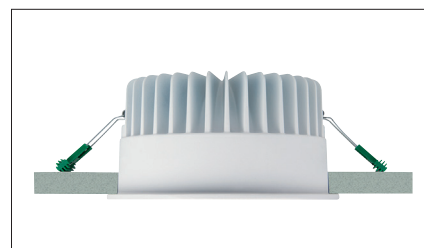

Round LED wallwasher downlight with shallow build-in height. Specular aluminum reflector (99,9%), (UGR<19) CRI>80. Satinated PS Microprism diffuser for high comfort. White painted die cast aluminum body (RAL9003). Delivered including external driver. Direct connection to 220-240VAC. Low maintenance and high life expectancy. Colour stability, Mac Adam <3. Fast and easy mounting with springs. Five years warranty.

Wattage Watts	Kleur Colour	Lumen* Lumen*	Amperage (mA) Amperage (mA)	kg	Noodvoorz. (u) Emergency (h)	Artikel nr. Article no.	Dimbaar (1-10V) Dimmable (1-10V)	Dali Dali	Casambi Casambi
9w	3000k	1190	250	1,5	1/3	62020W.00.WS	62020W.01.WS	62020W.02.WS	62020W.05.WS
12w	3000k	1650	350	1,5	1/3	62006W.00.WS	62006W.01.WS	62006W.02.WS	62006W.05.WS
18w	3000k	2315	500	1,5	1/3	62017W.00.WS	62017W.01.WS	62017W.02.WS	62017W.05.WS
25w	3000k	3155	700	1,5	1/3	62010W.00.WS	62010W.01.WS	62010W.02.WS	62010W.05.WS
9w	4000k	1250	250	1,5	1/3	62021W.00.WS	62021W.01.WS	62021W.02.WS	62021W.05.WS
12w	4000k	1740	350	1,5	1/3	62007W.00.WS	62007W.01.WS	62007W.02.WS	62007W.05.WS
18w	4000k	2430	500	1,5	1/3	62018W.00.WS	62018W.01.WS	62018W.02.WS	62018W.05.WS
25w	4000k	3315	700	1,5	1/3	62012W.00.WS	62012W.01.WS	62012W.02.WS	62012W.05.WS

* Lichtstroom van armatuur, tolerantie van +/- 10%

* Luminaire luminous flux, tolerance of +/- 10%