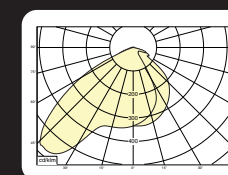

Levensduurverwachting (uren) Life expectancy (hours)		
Watt	L80B10	L90B10
9	168.000	79.000
12	166.000	78.000
18	149.000	70.000
25	135.000	64.000